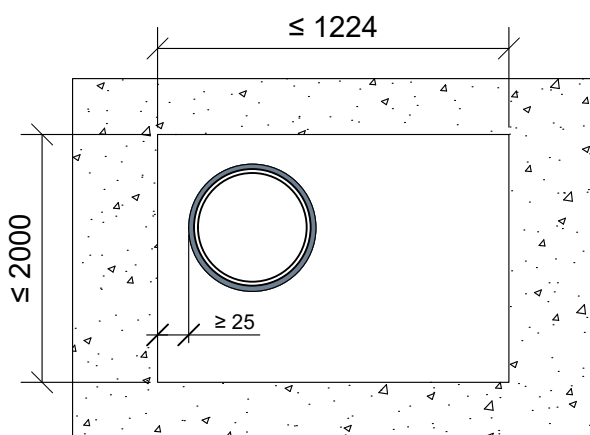

MKY

PALOKATKON PALOLUOKKA

EI30 EI60 EI90

FLA1-PS8

KOHDE

SISÄLTÖ
PUTKILÄPIVIENTI BETONISEINÄSSÄ (osa 1/2)
MUOVIPUTKET

MUUT HUOMIOT:

Hyväksyntä / Asiakirja	ETAG 026-2, EN 13501-2, ETA 22/0052, ETA 18/0885
Max. aukon koko	2000 mm x 1224 mm
Palokatkonpinnoite / -kitti	Flamro Flammotect A, kivivillalevyn pinnassa paksuus $\geq 0,75$ mm.
Kivivillalevy	Kivivillalevy ≥ 60 mm, tiheys min. 150 kg/m^3 . Asennetaan Flammotect A:lla aukon sisäpuolelle seinän kanssa samaan pintaan. Tyhjien välien täyttö sullontavillalla.
Palokatkokääre	Flamro KSL-W 50 mm, molemmin puolin seinärakennetta, taulukon mukaisesti.
Kannake	Max. 500 mm molemmin puolin seinärakennetta.
Tekniikan täyttöaste	Max. 60% aukon pinta-alasta