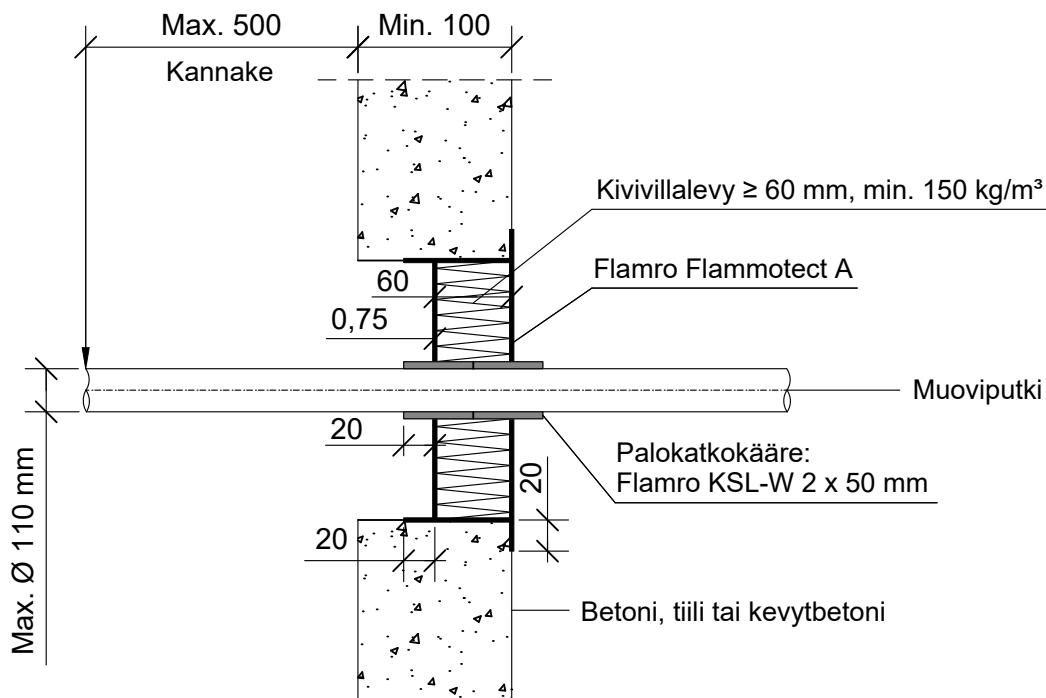

MKY

PALOKATKON PALOLUOKKA

EI30 EI60 EI90

FLA1-PS8

KOHDE

SISÄLTÖ
PUTKILÄPIVIENTI BETONISEINÄSSÄ (osa 1/2)
MUOVIPUTKET

MUUT HUOMIOT:

Hyväksyntä / Asiakirja	ETAG 026-2, EN 13501-2, ETA 22/0052, ETA 18/0885
Max. aukon koko	2000 mm x 1224 mm
Palokatkonpinnoite / -kitti	Flamro Flammotect A, kivivillalevyn pinnassa paksuus $\geq 0,75$ mm.
Kivivillalevy	Kivivillalevy ≥ 60 mm, tiheys min. 150 kg/m^3 . Asennetaan Flammotect A:lla aukon sisäpuolelle seinän kanssa samaan pintaan. Tyhjien välien täyttö sullontavillalla.
Palokatkokääre	Flamro KSL-W 50 mm, molemmin puolin seinärakennetta, taulukon mukaisesti.
Kannake	Max. 500 mm molemmin puolin seinärakennetta.
Tekniikan täyttöaste	Max. 60% aukon pinta-alasta

DET

FLA1-PS8

KOHDE

SISÄLTÖ
PUTKILÄPIVIENTI BETONISEINÄSSÄ (osa 2/2)
MUOVIPUTKET
TAULUKOT

MUUT HUOMIOT:

*Pituus molemmin puolin seinärakennetta villalevyn pinnasta.

Muoviputki			Palokatkokääre: Flamro KSL-W 2 x 50 mm				
Tyyppi	Max. koko	Seinämän paksuus	Pituus	Kierrokset	Sisäpuolella	*Ulkopuolella	Paloluokka
PVC	Ø 32 - 50 mm	2.4 - 5.6 mm	2 x 50 mm	2	30 mm	20 mm	EI60
	Ø 63 - 70 mm	2.8 - 4.6 mm		3			EI60
	Ø 90 - 110 mm	3.2 mm		4			EI60
PE-HD, ABS, SAN+PVC	Ø 32 - 50 mm	1.8 - 4.6 mm		2			EI60
	Ø 63 - 75 mm	2.2 - 5.4 mm		3			EI60
		5.4 - 6.9 mm		4			EI30
	Ø 90 - 110 mm	2.7 - 6.6 mm					EI60
PP-H	Ø 90 - 110 mm	6.6 - 10.0 mm		EI30			
		Ø 32 - 50 mm		2.0 - 6.9 mm			2
	Ø 63 - 75 mm	2.2 - 8.1 mm		3			EI60
		2.6 - 5.5 mm					EI90
	Ø 90 mm	2.9 - 4.5 mm		4			EI90
Ø 90 - 110 mm	2.7 - 10.0 mm	EI60					
REHAU RAUPIANO LIGHT, CONEL DRAIN	Ø 50 mm	-		2			EI90
	Ø 110 mm	-		4			
Geberit Silent-db20	Ø 56 mm	-		2			
	Ø 110 mm	-		4			
Geberit Silent PP	Ø 50 mm	-		2			
	Ø 110 mm	-		4			
Geberit Silent Pro	Ø 50 mm	-	2				
	Ø 110 mm	-	4				
POLOPLAST POLO-KAL 3S	Ø 75 mm	-	3				
	Ø 110 mm	-	4				
POLOPLAST POLO-KAL NG POLOPLAST POLO-KAL XS	Ø 50 mm	-	2				
	Ø 110 mm	-	4				
REHAU RAUPIANO PLUS	Ø 50 mm	-	2				
	Ø 110 mm	-	4				
Wavin AS+	Ø 50 mm	-	2				
	Ø 110 mm	-	4				