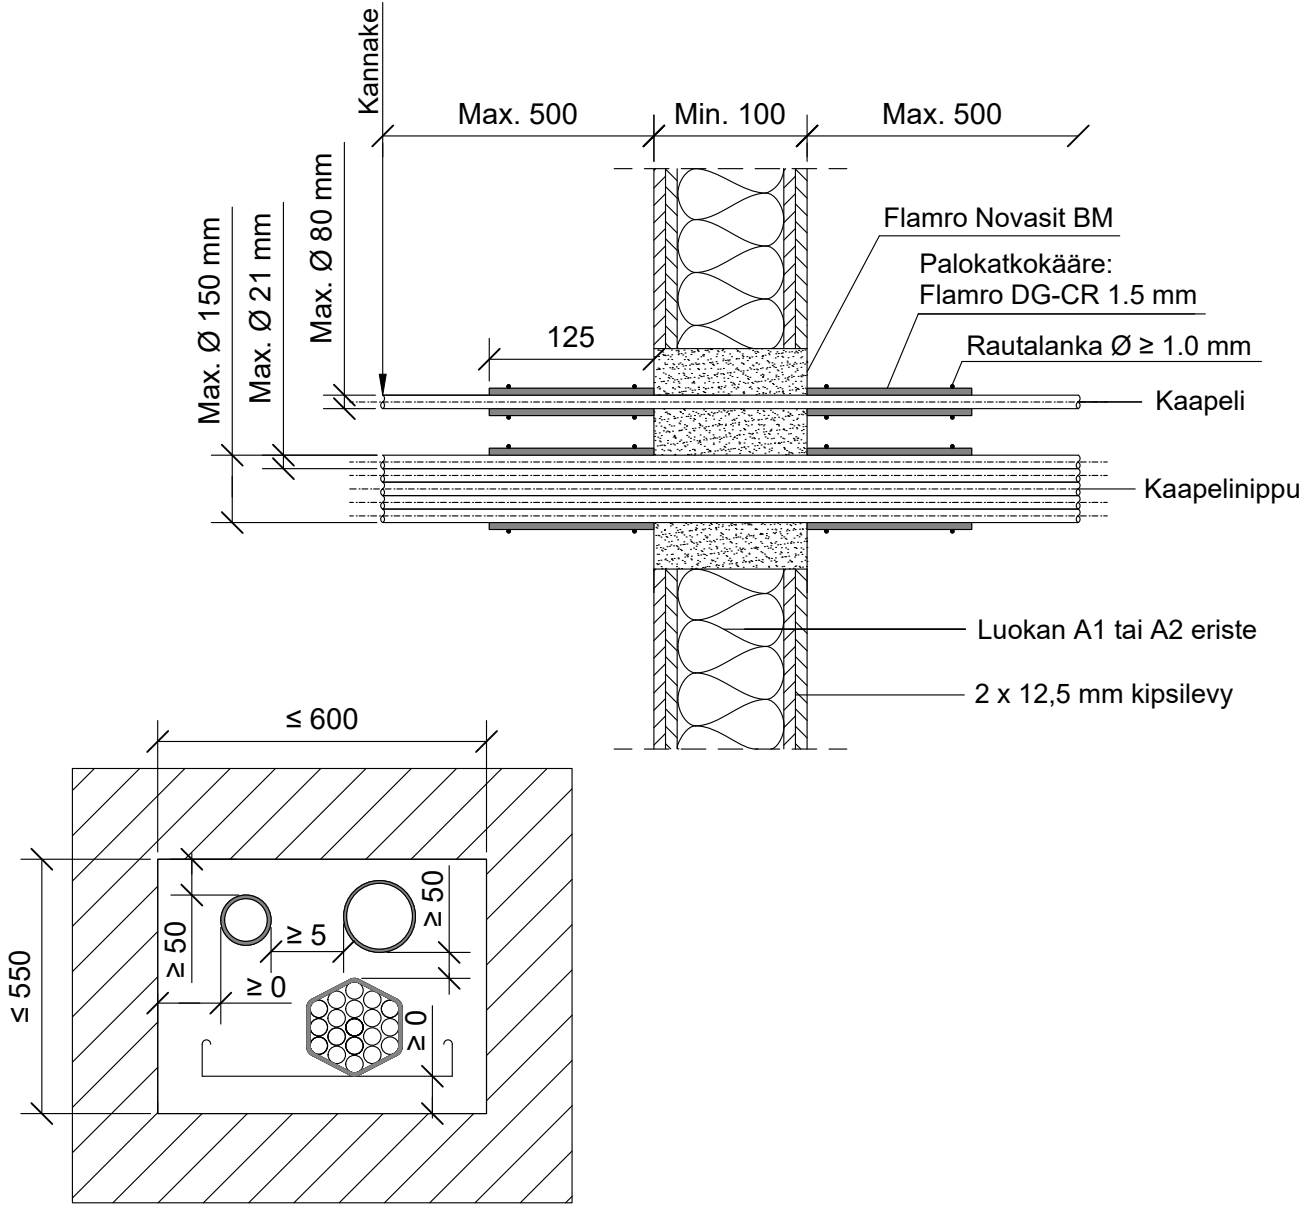

KOHDE

SISÄLTÖ
KAAPELILÄPVIENTI KIPSILEVYSEINÄSSÄ

MUUT HUOMIOT:

Kaapelit, kaapeliniput.	Palokatkokääre: Flamro DG-CR 1.5				
	Kierrokset	Leveys	Ulkopuolella	Sisäpuolella	Paloluokka
Max. koko Ø 21 mm	-	-	-	-	EI90
Ø 50 mm	2 kierrosta	125 mm	125 mm	0 mm	
Ø 80 mm					
Nippu Ø 150 mm, kaapeli Ø 21 mm	-	-	-	-	EI120
Nippu Ø 60 mm, kaapeli Ø 21 mm	-	-	-	-	EI90

Hyväksyntä / Asiakirja	ETA-16/0268, ETA-22/0051
Max. aukon koko	550 x 600 mm
Palokatkomassa	Flamro Novasit BM, paksuus min. 100 mm
Palokatkokääre	Flamro DG-CR 1.5 x 125 mm, molemmin puolin seinärakennetta. Rautalankakiinnitys.
Kaapelihyllyt	Kanssa tai ilman.
Kannake	Max. 500 mm molemmin puolin seinärakennetta.
Tekniikan täyttöaste	Max. 60% aukon pinta-alasta
CT-varaus	Mahdollistaa kaikki varauskoot, asennus CT-varauksen asennusohjeen mukaisesti.