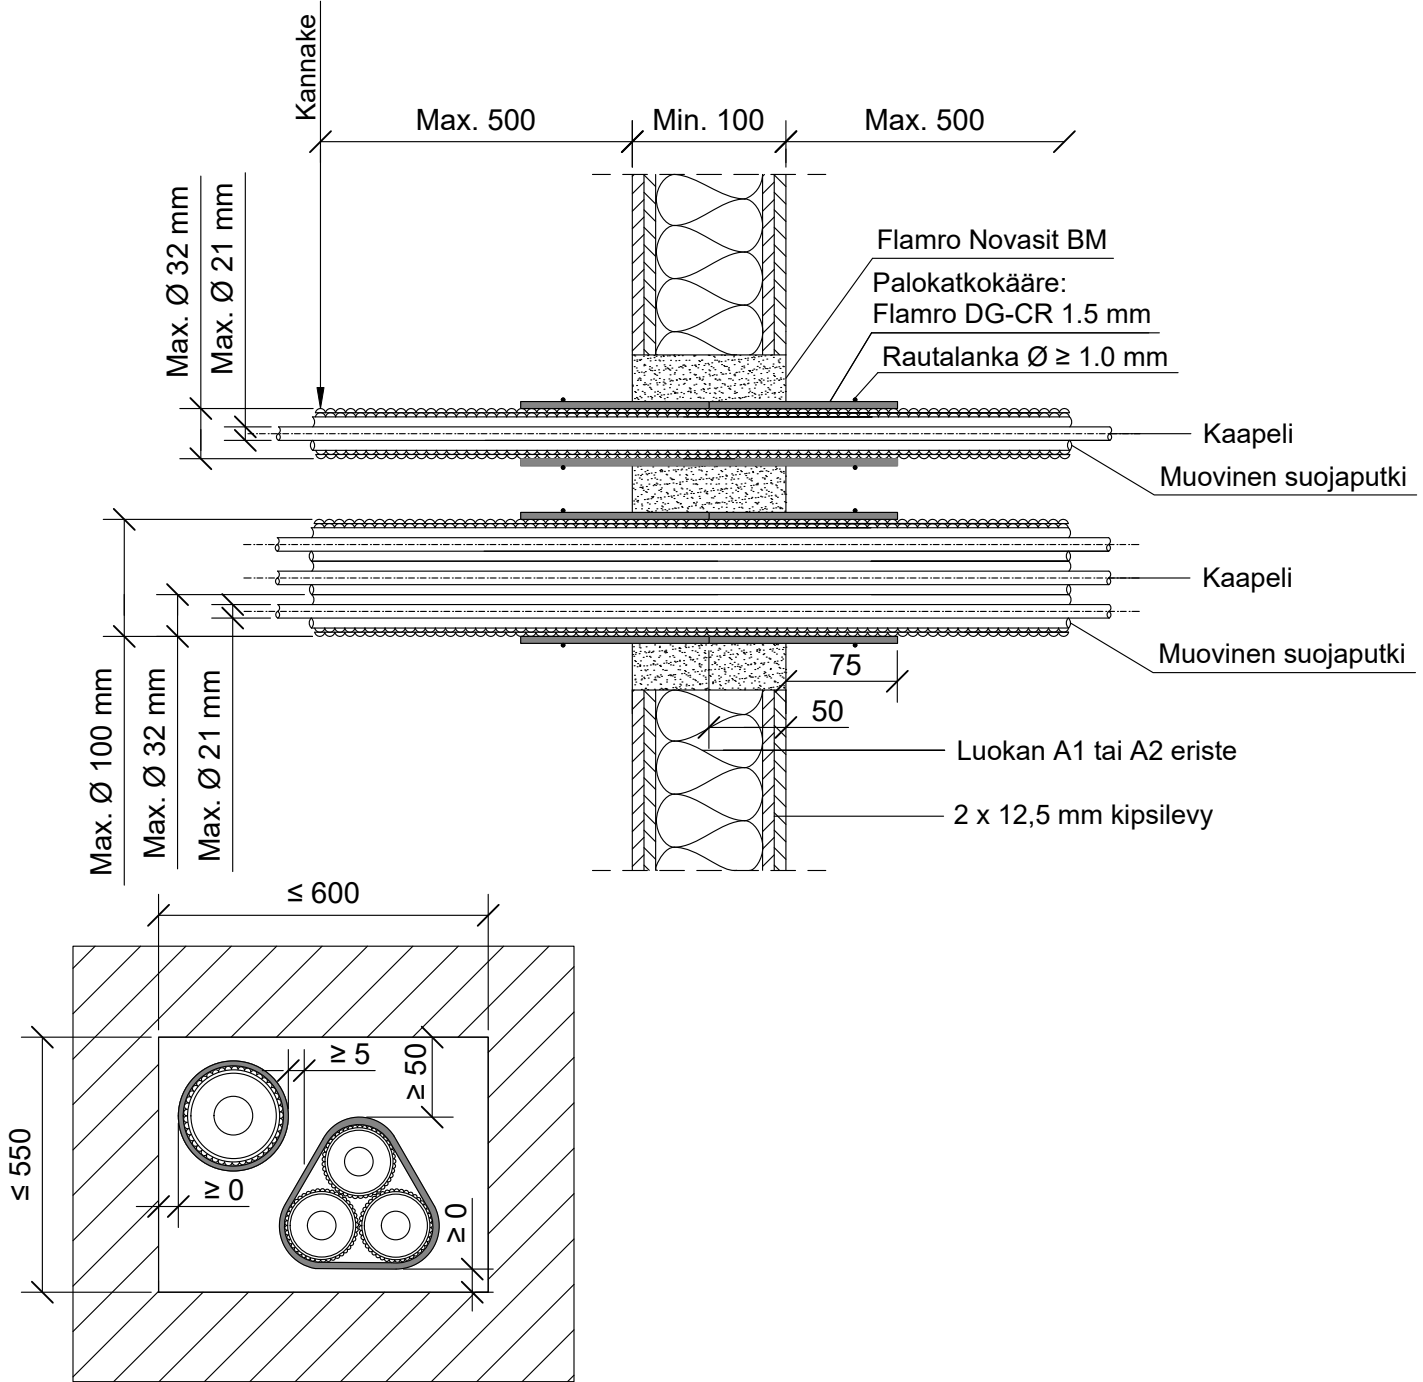

KOHDE

SISÄLTÖ
KAAPELILÄPIVIENTI KIPSILEVYSEINÄSSÄ
MUOVISET SUOJAPUTKET

MUUT HUOMIOT:

Muovinen suojaputki	Palokatkokääre: Flamro DG-CR 1.5				
Max. koko	Kierrokset	Leveys	Ulkopuolella	Sisäpuolella	Paloluokka
Ø 32 mm, kaapeli Ø 21 mm	2	125 mm	75 mm	50 mm	EI120
Nippu Ø 100 mm, putki Ø 32 mm, kaapeli Ø 21 mm					

Hyväksyntä / Asiakirja	ETA-16/0268, ETA-22/0051
Max. aukon koko	550 x 600 mm
Palokatkomassa	Flamro Novasit BM, paksuus min. 100 mm
Palokatkokääre	Flamro DG-CR 1.5 x 125 mm, molemmin puolin seinärakennetta. Rautalankakiinnitys.
Kannake	Max. 500 mm molemmin puolin seinärakennetta.
Tekniikan täyttöaste	Max. 60% aukon pinta-alasta
CT-varaus	Mahdollistaa kaikki varauskoot, asennus CT-varauksen asennusohjeen mukaisesti.