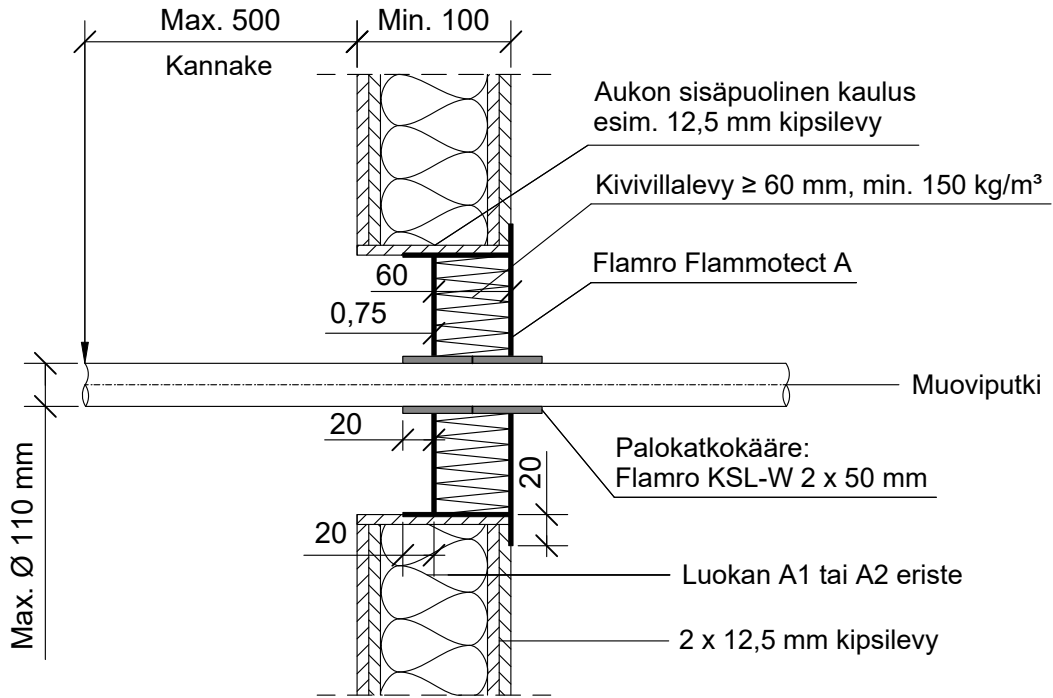

EI30

PALOKATKON PALOLUOKKA

EI30 EI60 EI90

DET

FLA1-PS1

KOHDE

SISÄLTÖ
PUTKILÄPIVIENTI KIPSILEVYSEINÄSSÄ (osa 1/2)
MUOVIPUTKET

MUUT HUOMIOT:

Hyväksyntä / Asiakirja	ETAG 026-2, EN 13501-2, ETA 22/0052, ETA 18/0885
Max. aukon koko	2000 mm x 1224 mm
Palokatkopinnoite / -kitti	Flamro Flammotect A, kivivillalevyn pinnassa paksuus $\geq 0,75$ mm.
Kivivillalevy	Kivivillalevy ≥ 60 mm, tiheys min. 150 kg/m^3 . Asennetaan Flammotect A:lla aukon sisäpuolelle seinän kanssa samaan pintaan. Tyhjien välien täyttö sullontavillalla.
Palokatkokääre	Flamro KSL-W 50 mm, molemmin puolin seinärakennetta, taulukon mukaisesti.
Kannake	Max. 500 mm molemmin puolin seinärakennetta.
Tekniikan täyttöaste	Max. 60% aukon pinta-alasta