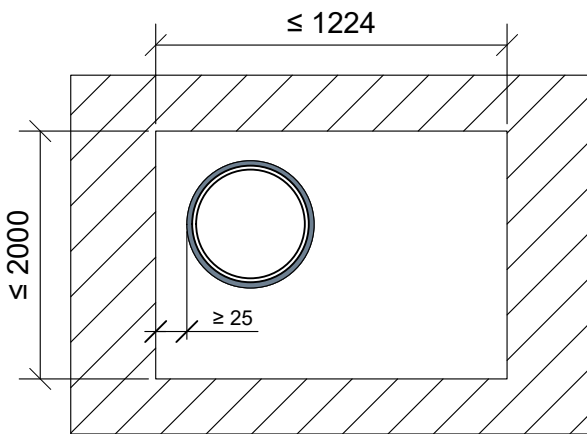

EI30

PALOKATKON PALOLUOKKA

EI30 EI60 EI90

DET

FLA1-PS1

KOHDE

SISÄLTÖ
PUTKILÄPIVIENTI KIPSILEVYSEINÄSSÄ (osa 1/2)
MUOVIPUTKET

MUUT HUOMIOT:

Hyväksyntä / Asiakirja	ETAG 026-2, EN 13501-2, ETA 22/0052, ETA 18/0885
Max. aukon koko	2000 mm x 1224 mm
Palokatkopinnoite / -kitti	Flamro Flammotect A, kivivillalevyn pinnassa paksuus $\geq 0,75$ mm.
Kivivillalevy	Kivivillalevy ≥ 60 mm, tiheys min. 150 kg/m^3 . Asennetaan Flammotect A:lla aukon sisäpuolelle seinän kanssa samaan pintaan. Tyhjien välien täyttö sullontavillalla.
Palokatkokääre	Flamro KSL-W 50 mm, molemmin puolin seinärakennetta, taulukon mukaisesti.
Kannake	Max. 500 mm molemmin puolin seinärakennetta.
Tekniikan täyttöaste	Max. 60% aukon pinta-alasta