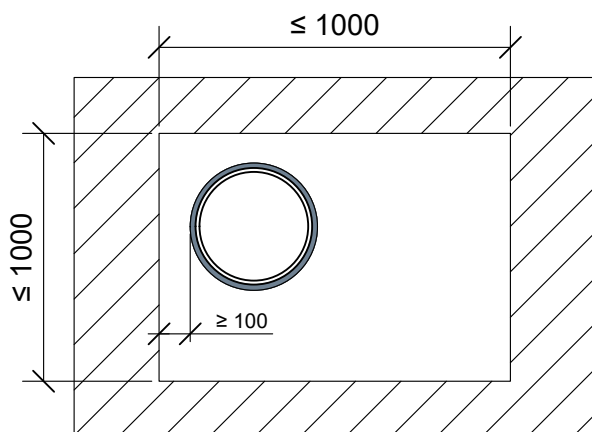

KOHDE

SISÄLTÖ
PUTKILÄPIVIENTI PVP-ELEMENTTISEINÄSSÄ (osa 1/2)
MUOVIPUTKET

MUUT HUOMIOT:

Hyväksyntä / Asiakirja	ETAG 026-2, EN 13501-2, ETA 22/0052, ETA 18/0885
Max. aukon koko	1000 mm x 1000 mm
Palokatkopinnoite / -kitti	Flamro Flammotect A, kivivillalevyn pinnassa sekä aukon ympärillä paksuus $\geq 0,75$ mm.
Kivivillalevy	Kivivillalevy ≥ 60 mm, tiheys min. 150 kg/m^3 . Asennetaan Flammotect A:lla seinärakenteen sisäpuolelle. Tyhjen välien täyttö sullontavillalla.
Palokatkokääre	Flamro KSL-W 50 mm, molemmin puolin seinärakennetta, taulukon mukaisesti.
Kannake	Max. 500 mm molemmin puolin seinärakennetta.
L-peltilista	L-peltilista $30 \times 30 \times 2$ mm, asennettava aukon ympärille molemmin puolin. Listat tulee pinnoittaa Flammotect A:lla kauttaaltaan.
Tekniikan täyttöaste	Max. 60% aukon pinta-alasta

MUUT HUOMIOT:

*Pituus molemmin puolin seinärakennetta villalevyn pinnasta.

Muoviputki			Palokatkokääre: Flamro KSL-W 2 x 50 mm					
Tyyppi	Max. koko	Seinämän paksuus	Pituus	Kierrokset	Sisäpuolella	*Ulkopuolella	Paloluokka	
PVC	Ø 32 - 50 mm	2.4 - 5.6 mm	2 x 50 mm	2	30 mm	20 mm	EI60	
	Ø 63 - 70 mm	2.8 - 4.6 mm		3				
	Ø 90 - 110 mm	3.2 mm		4				
PE-HD, ABS, SAN+PVC	Ø 32 - 50 mm	1.8 - 4.6 mm		2				
	Ø 63 - 75 mm	2.2 - 5.4 mm		3				
		5.4 - 6.9 mm		4				
Ø 90 - 110 mm	2.7 - 6.6 mm	EI30						
	6.6 - 10.0 mm						EI60	
PP-H	Ø 32 - 50 mm	2.0 - 6.9 mm		2			3	EI30
		2.2 - 8.1 mm						
	Ø 63 - 75 mm	2.6 - 5.5 mm						
		2.9 - 4.5 mm						
	Ø 90 - 110 mm	2.7 - 10.0 mm					4	
Ø 110 mm	3.4 mm							
REHAU RAUPIANO LIGHT, CONEL DRAIN	Ø 50 mm	-		2				
	Ø 110 mm	-		4				
Geberit Silent-db20	Ø 56 mm	-		2				
	Ø 110 mm	-		4				
Geberit Silent PP	Ø 50 mm	-		2				
	Ø 110 mm	-	4					
Geberit Silent Pro	Ø 50 mm	-	2					
	Ø 110 mm	-	4					
POLOPLAST POLO-KAL 3S	Ø 75 mm	-	3					
	Ø 110 mm	-	4					
POLOPLAST POLO-KAL NG	Ø 50 mm	-	2					
POLOPLAST POLO-KAL XS	Ø 110 mm	-	4					
REHAU RAUPIANO PLUS	Ø 50 mm	-	2					
	Ø 110 mm	-	4					
Wavin AS+	Ø 50 mm	-	2					
	Ø 110 mm	-	4					