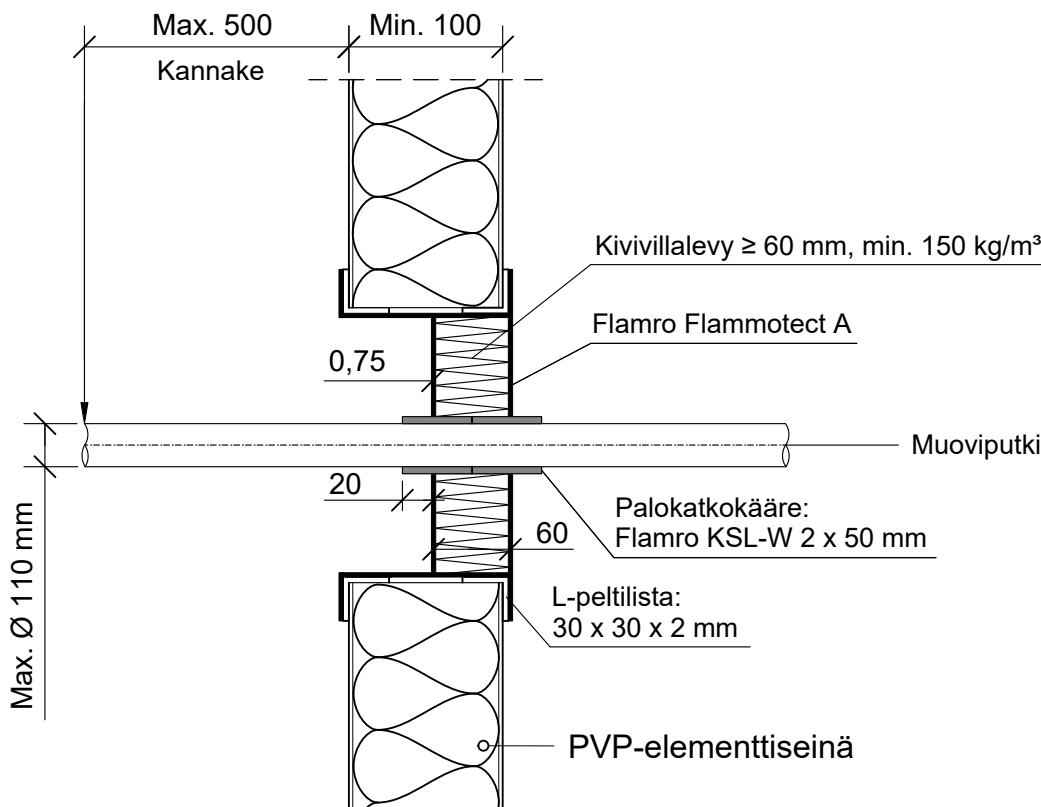

KOHDE

SISÄLTÖ
PUTKILÄPIVIENTI PVP-ELEMENTTISEINÄSSÄ (osa 1/2)
MUOVIPUTKET

MUUT HUOMIOT:

Hyväksyntä / Asiakirja	ETAG 026-2, EN 13501-2, ETA 22/0052, ETA 18/0885
Max. aukon koko	1000 mm x 1000 mm
Palokatkopinnoite / -kitti	Flamro Flammotect A, kivivillalevyn pinnassa sekä aukon ympärillä paksuus $\geq 0,75$ mm.
Kivivillalevy	Kivivillalevy ≥ 60 mm, tiheys min. 150 kg/m^3 . Asennetaan Flammotect A:lla seinärakenteen sisäpuolelle. Tyhjen välien täyttö sullontavillalla.
Palokatkokääre	Flamro KSL-W 50 mm, molemmin puolin seinärakennetta, taulukon mukaisesti.
Kannake	Max. 500 mm molemmin puolin seinärakennetta.
L-peltilista	L-peltilista $30 \times 30 \times 2$ mm, asennettava aukon ympärille molemmin puolin. Listat tulee pinnoittaa Flammotect A:lla kauttaaltaan.
Tekniikan täyttöaste	Max. 60% aukon pinta-alasta

MUUT HUOMIOT:

*Pituus molemmin puolin seinärakennetta villalevyn pinnasta.

Muoviputki			Palokatkokääre: Flamro KSL-W 2 x 50 mm					
Tyyppi	Max. koko	Seinämän paksuus	Pituus	Kierrokset	Sisäpuolella	*Ulkopuolella	Paloluokka	
PVC	Ø 32 - 50 mm	2.4 - 5.6 mm	2 x 50 mm	2	30 mm	20 mm	EI60	
	Ø 63 - 70 mm	2.8 - 4.6 mm		3				
	Ø 90 - 110 mm	3.2 mm		4				
PE-HD, ABS, SAN+PVC	Ø 32 - 50 mm	1.8 - 4.6 mm		2				
	Ø 63 - 75 mm	2.2 - 5.4 mm		3				
		5.4 - 6.9 mm		4				
Ø 90 - 110 mm	2.7 - 6.6 mm	EI30						
	6.6 - 10.0 mm						EI60	
PP-H	Ø 32 - 50 mm	2.0 - 6.9 mm		2			3	EI30
		2.2 - 8.1 mm						
	Ø 63 - 75 mm	2.6 - 5.5 mm						
		2.9 - 4.5 mm						
	Ø 90 - 110 mm	2.7 - 10.0 mm					4	
Ø 110 mm	3.4 mm							
REHAU RAUPIANO LIGHT, CONEL DRAIN	Ø 50 mm	-		2				
	Ø 110 mm	-		4				
Geberit Silent-db20	Ø 56 mm	-		2				
	Ø 110 mm	-		4				
Geberit Silent PP	Ø 50 mm	-		2				
	Ø 110 mm	-	4					
Geberit Silent Pro	Ø 50 mm	-	2					
	Ø 110 mm	-	4					
POLOPLAST POLO-KAL 3S	Ø 75 mm	-	3					
	Ø 110 mm	-	4					
POLOPLAST POLO-KAL NG	Ø 50 mm	-	2					
POLOPLAST POLO-KAL XS	Ø 110 mm	-	4					
REHAU RAUPIANO PLUS	Ø 50 mm	-	2					
	Ø 110 mm	-	4					
Wavin AS+	Ø 50 mm	-	2					
	Ø 110 mm	-	4					