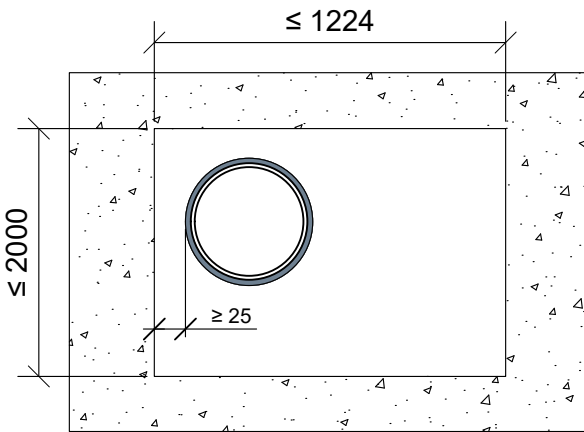

KOHDE

SISÄLTÖ
PUTKILÄPIVIENTI BETONISEINÄSSÄ (osa 1/2)
MUOVIPUTKET

MUUT HUOMIOT:

Hyväksyntä / Asiakirja	ETAG 026-2, EN 13501-2, ETA 22/0052, ETA 18/0885
Max. aukon koko	2000 mm x 1224 mm
Palokatkonpinnoite / -kitti	Flamro Flammotect A, kivivillalevyn pinnassa paksuus $\geq 0,75$ mm.
Kivivillalevy	Kivivillalevy ≥ 60 mm, tiheys min. 150 kg/m^3 . Asennetaan Flammotect A:lla aukon sisäpuolelle seinän kanssa samaan pintaan. Tyhjien välien täyttö sullontavillalla.
Palokatkokääre	Flamro KSL-W 50 mm, molemmin puolin seinärakennetta, taulukon mukaisesti.
Kannake	Max. 500 mm molemmin puolin seinärakennetta.
Tekniikan täyttöaste	Max. 60% aukon pinta-alasta

TAULUKOT

MUUT HUOMIOT:

*Pituus molemmin puolin seinärakennetta villalevyn pinnasta.

Muoviputki			Palokatkokääre: Flamro KSL-W 2 x 50 mm				
Tyyppi	Max. koko	Seinämän paksuus	Pituus	Kierrokset	Sisäpuolella	*Ulkopuolella	Paloluokka
PVC	Ø 32 - 50 mm	2.4 - 5.6 mm	2 x 50 mm	2	30 mm	20 mm	EI60
	Ø 63 - 70 mm	2.8 - 4.6 mm		3			EI60
	Ø 90 - 110 mm	3.2 mm		4			EI60
PE-HD, ABS, SAN+PVC	Ø 32 - 50 mm	1.8 - 4.6 mm		2			EI60
	Ø 63 - 75 mm	2.2 - 5.4 mm		3			EI60
		5.4 - 6.9 mm		4			EI30
	Ø 90 - 110 mm	2.7 - 6.6 mm					EI60
6.6 - 10.0 mm	EI30						
PP-H	Ø 32 - 50 mm	2.0 - 6.9 mm		2			EI90
	Ø 63 - 75 mm	2.2 - 8.1 mm		3			EI60
		2.6 - 5.5 mm					EI90
	Ø 90 mm	2.9 - 4.5 mm		4			EI90
	Ø 90 - 110 mm	2.7 - 10.0 mm					EI60
Ø 110 mm	3.4 mm						
REHAU RAUPIANO LIGHT, CONEL DRAIN	Ø 50 mm	-		2			E190
	Ø 110 mm	-		4			
Geberit Silent-db20	Ø 56 mm	-	2				
	Ø 110 mm	-	4				
Geberit Silent PP	Ø 50 mm	-	2				
	Ø 110 mm	-	4				
Geberit Silent Pro	Ø 50 mm	-	2				
	Ø 110 mm	-	4				
POLOPLAST POLO-KAL 3S	Ø 75 mm	-	3				
	Ø 110 mm	-	4				
POLOPLAST POLO-KAL NG POLOPLAST POLO-KAL XS	Ø 50 mm	-	2				
	Ø 110 mm	-	4				
REHAU RAUPIANO PLUS	Ø 50 mm	-	2				
	Ø 110 mm	-	4				
Wavin AS+	Ø 50 mm	-	2				
	Ø 110 mm	-	4				