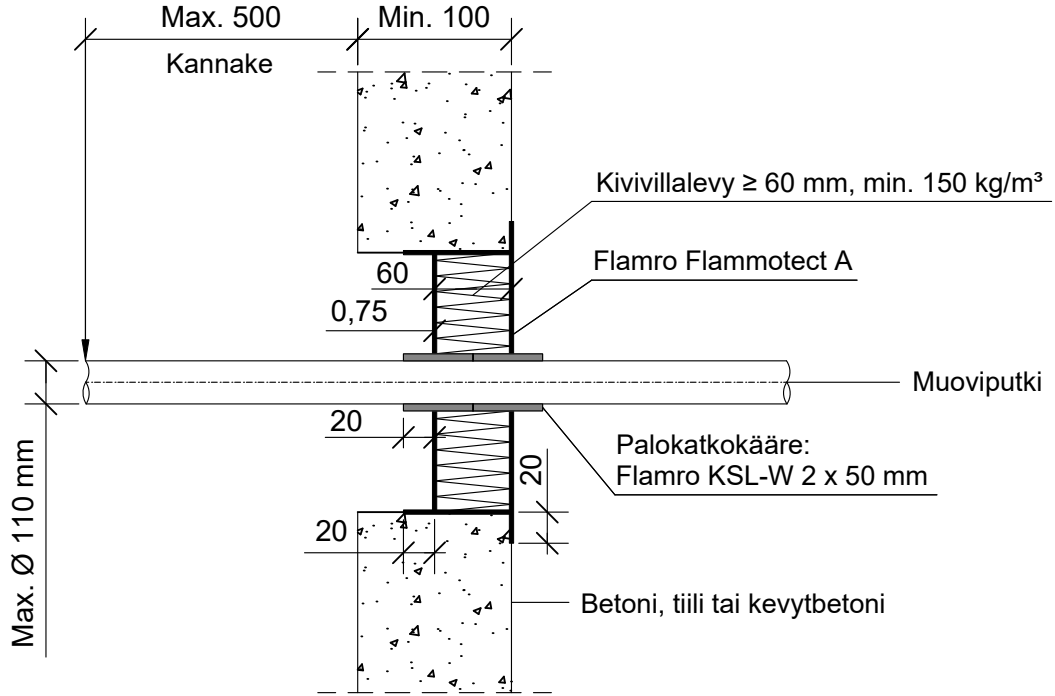

KOHDE

SISÄLTÖ
PUTKILÄPIVIENTI BETONISEINÄSSÄ (osa 1/2)
MUOVIPUTKET

MUUT HUOMIOT:

Hyväksyntä / Asiakirja	ETAG 026-2, EN 13501-2, ETA 22/0052, ETA 18/0885
Max. aukon koko	2000 mm x 1224 mm
Palokatkonpinnoite / -kitti	Flamro Flammotect A, kivivillalevyn pinnassa paksuus $\geq 0,75$ mm.
Kivivillalevy	Kivivillalevy ≥ 60 mm, tiheys min. 150 kg/m^3 . Asennetaan Flammotect A:lla aukon sisäpuolelle seinän kanssa samaan pintaan. Tyhjien välien täyttö sullontavillalla.
Palokatkokääre	Flamro KSL-W 50 mm, molemmin puolin seinärakennetta, taulukon mukaisesti.
Kannake	Max. 500 mm molemmin puolin seinärakennetta.
Tekniikan täyttöaste	Max. 60% aukon pinta-alasta

PIIRTÄJÄ

MKY

PALOKATKON PALOLUOKKA

EI30 EI60 EI90

KOHDE

SISÄLTÖ

PUTKILÄPIVIENIT BETONISEINÄSSÄ (osa 2/2)

MUOVIPUTKET

TAULUKOT

MUUT HUOMIOT:

*Pituus molemmin puolin seinärakennetta villalevyn pinnasta.

Muoviputki			Palokatkokääre: Flamro KSL-W 2 x 50 mm				
Tyyppi	Max. koko	Seinämän paksuus	Pituus	Kierrokset	Sisäpuolella	*Ulkopuolella	Paloluokka
PVC	Ø 32 - 50 mm	2.4 - 5.6 mm	2 x 50 mm	2	30 mm	20 mm	EI60
	Ø 63 - 70 mm	2.8 - 4.6 mm		3			EI60
	Ø 90 - 110 mm	3.2 mm		4			EI60
PE-HD, ABS, SAN+PVC	Ø 32 - 50 mm	1.8 - 4.6 mm		2			EI60
	Ø 63 - 75 mm	2.2 - 5.4 mm		3			EI60
		5.4 - 6.9 mm		4			EI30
	Ø 90 - 110 mm	2.7 - 6.6 mm					EI60
6.6 - 10.0 mm	EI30						
PP-H	Ø 32 - 50 mm	2.0 - 6.9 mm		2			EI90
	Ø 63 - 75 mm	2.2 - 8.1 mm		3			EI60
		2.6 - 5.5 mm					EI90
	Ø 90 mm	2.9 - 4.5 mm		4			EI90
	Ø 90 - 110 mm	2.7 - 10.0 mm					EI60
Ø 110 mm	3.4 mm						
REHAU RAUPIANO LIGHT, CONEL DRAIN	Ø 50 mm	-		2			E190
	Ø 110 mm	-		4			
Geberit Silent-db20	Ø 56 mm	-	2				
	Ø 110 mm	-	4				
Geberit Silent PP	Ø 50 mm	-	2				
	Ø 110 mm	-	4				
Geberit Silent Pro	Ø 50 mm	-	2				
	Ø 110 mm	-	4				
POLOPLAST POLO-KAL 3S	Ø 75 mm	-	3				
	Ø 110 mm	-	4				
POLOPLAST POLO-KAL NG POLOPLAST POLO-KAL XS	Ø 50 mm	-	2				
	Ø 110 mm	-	4				
REHAU RAUPIANO PLUS	Ø 50 mm	-	2				
	Ø 110 mm	-	4				
Wavin AS+	Ø 50 mm	-	2				
	Ø 110 mm	-	4				