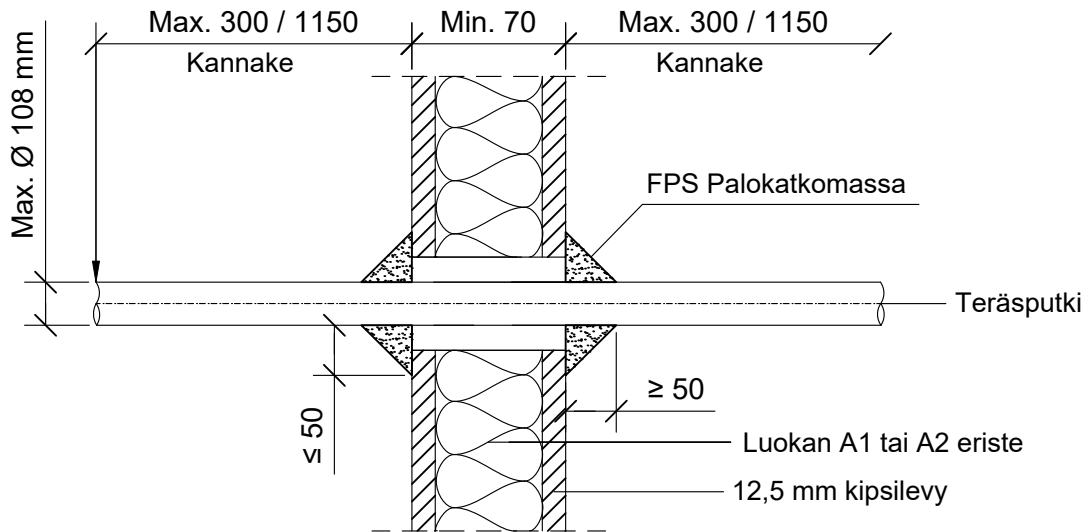

12.07.2023

MKY

EI15

FPS-PS4

KOHDE

SISÄLTÖ
METALLIPUTKI OSASTOIVASSA KIPSILEVYSEINÄSSÄ

MUUT HUOMIOT:

Hyväksyntä / Asiakirja	ETA-20/0464
Max. aukon koko	Max. Ø 120 mm
Palokatkomassa	FPS palokatkomassa, molemmin puolin seinärakennetta leveys x paksuus min. 50 mm
Max. putki koko	Teräs-, ruostumaton teräs- tai valurautaputki Max. Ø 108 mm
Kannake	Max. 300 mm ja 1150 mm molemmin puolin seinärakennetta.