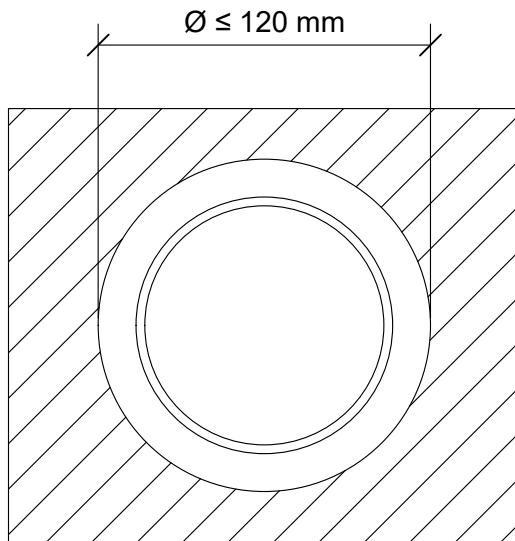

12.07.2023

MKY

EI15

FPS-PS4

KOHDE

SISÄLTÖ
METALLIPUTKI OSASTOIVASSA KIPSILEVYSEINÄSSÄ

MUUT HUOMIOT:

Hyväksyntä / Asiakirja	ETA-20/0464
Max. aukon koko	Max. Ø 120 mm
Palokatkomassa	FPS palokatkomassa, molemmin puolin seinärakennetta leveys x paksuus min. 50 mm
Max. putki koko	Teräs-, ruostumaton teräs- tai valurautaputki Max. Ø 108 mm
Kannake	Max. 300 mm ja 1150 mm molemmin puolin seinärakennetta.