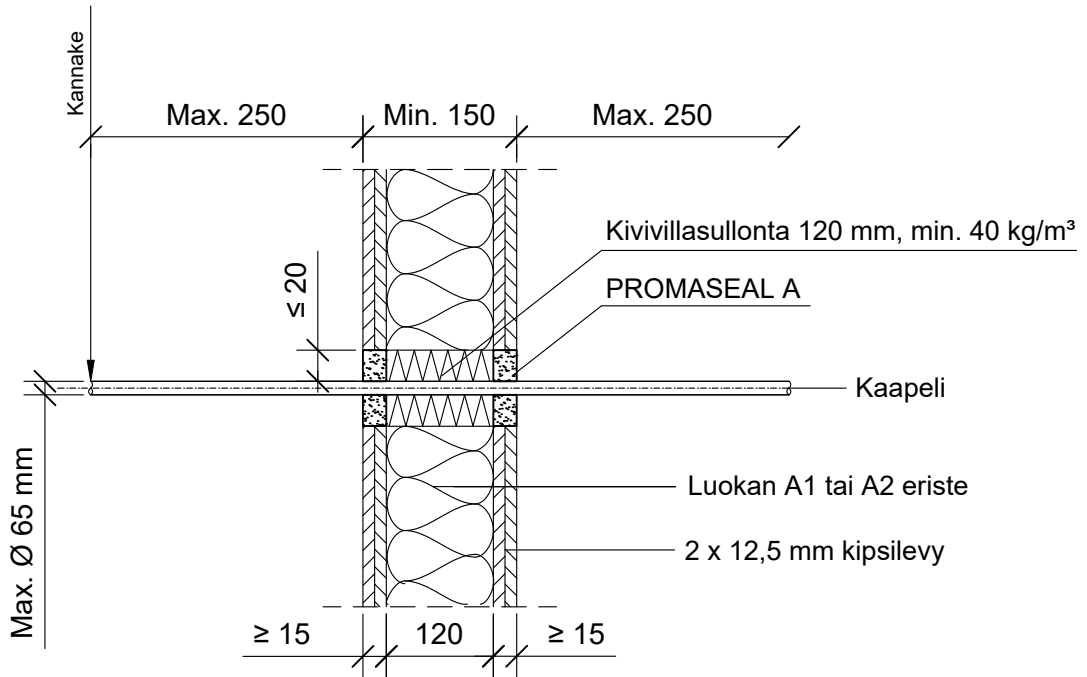

# PSA-SS11

KOHDE

SISÄLTÖ  
KAAPELILÄPIVIENTI KIPSILEVYSEINÄSSÄ

MUUT HUOMIOT: SEINÄ MIN. 150 MM

Hyväksyntä / Asiakirja	ETAG 026-2, EN 13501-2, ETA 14/0107
Max. aukon koko	Kaapelin halkaisija + max. 40 mm
Palokatkomassa	Promat Promaseal A, molemmin puolin seinärakennetta min. 15 mm syvyydeltä.
Taustan täyttö	Kivivillasullonta 120 mm, tiheys min. 40 kg/m <sup>3</sup>
Kannake	Max. 250 mm molemmin puolin seinärakennetta.
Max. kaapeli koko	Max. Ø 65 mm