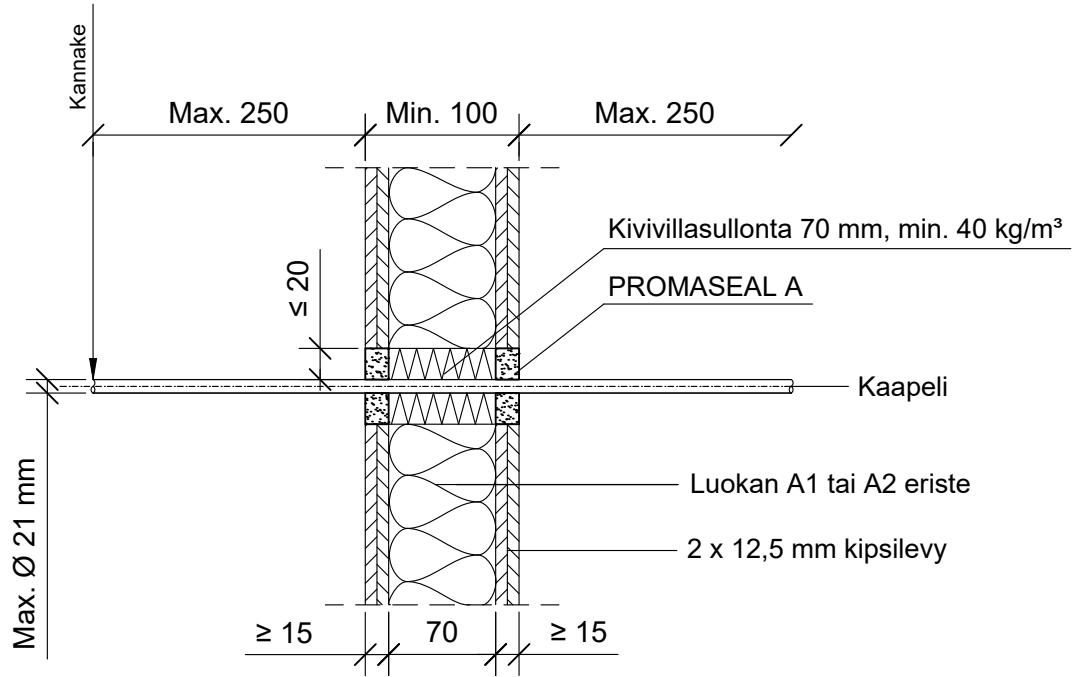

PSA-SS5

KOHDE

SISÄLTÖ
KAAPELILÄPIVIENTI KIPSILEVYSEINÄSSÄ

MUUT HUOMIOT:

Hyväksyntä / Asiakirja	ETAG 026-2, EN 13501-2, ETA 14/0107
Max. aukon koko	Kaapelin halkaisija + max. 40 mm
Palokatkomassa	Promat Promaseal A, molemmin puolin seinärakennetta min. 15 mm syvyydeltä.
Taustan täyttö	Kivivillasullonta 70 mm, tiheys min. 40 kg/m ³
Kannake	Max. 250 mm molemmin puolin seinärakennetta.
Max. kaapeli koko	Max. Ø 21 mm