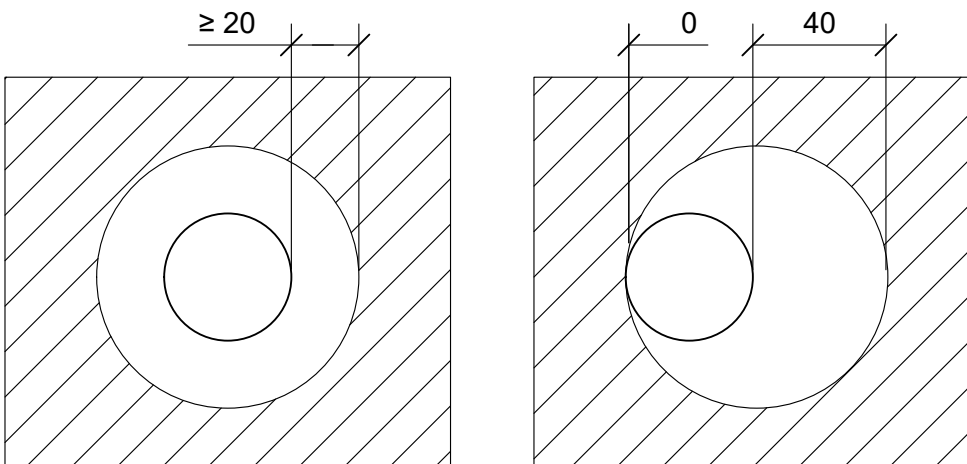

PALOKATKON PALOLUOKKA

EI60

PSAG-SS5

KOHDE  
SISÄLTÖ  
KAAPELILÄPIVIENTI KIPSILEVYSEINÄSSÄ

MUUT HUOMIOT:

Hyväksyntä / Asiakirja	ETAG 026-2, EN 13501-2, ETA-16/0309
Min. aukon koko	Kaapelin halkaisija + min. 40 mm
Palokatkossa Taustan täyttö	Promat Promaseal AG, yhdellä puolella seinärakennetta min. 15 mm syvyydeltä. Kivivillasullonta 85 mm
Kannake	Max. 250 mm molemmin puolin seinärakennetta.
Kaapeli koko	Max. Ø 80 mm, min. Ø 50 mm
Etäisyydet	Aukon ja kaapelin välinen min. etäisyys 0 mm