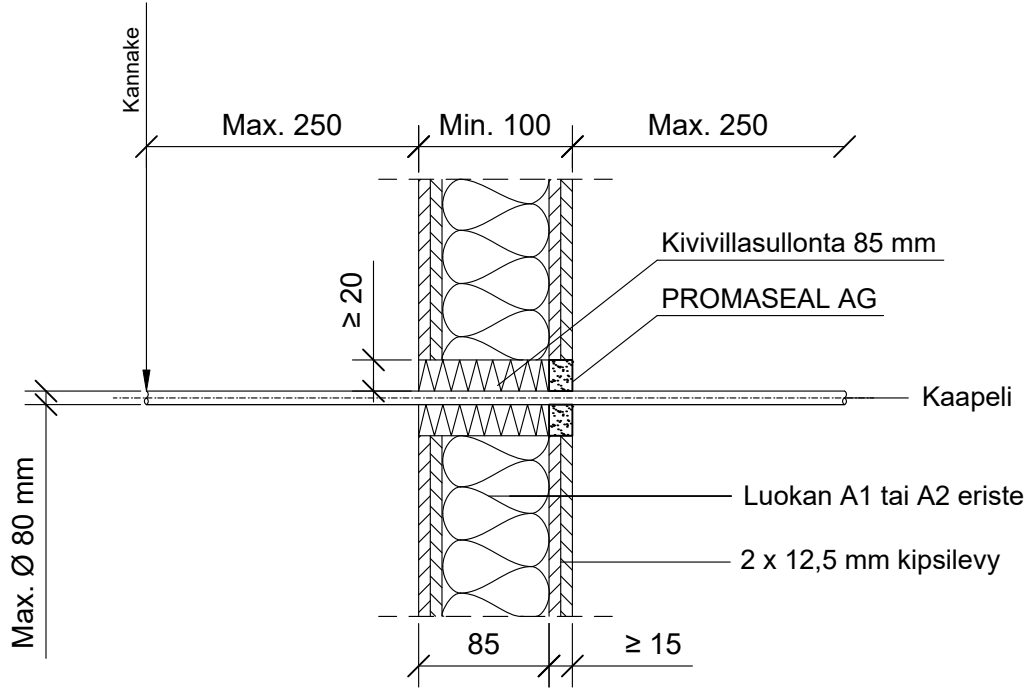

PALOKATKON PALOLUOKKA

EI60

PSAG-SS5

KOHDE  
SISÄLTÖ  
KAAPELILÄPIVIENTI KIPSILEVYSEINÄSSÄ

MUUT HUOMIOT:

Hyväksyntä / Asiakirja	ETAG 026-2, EN 13501-2, ETA-16/0309
Min. aukon koko	Kaapelin halkaisija + min. 40 mm
Palokatkossa Taustan täyttö	Promat Promaseal AG, yhdellä puolella seinärakennetta min. 15 mm syvyydeltä. Kivivillasullonta 85 mm
Kannake	Max. 250 mm molemmin puolin seinärakennetta.
Kaapeli koko	Max. Ø 80 mm, min. Ø 50 mm
Etäisyydet	Aukon ja kaapelin välinen min. etäisyys 0 mm