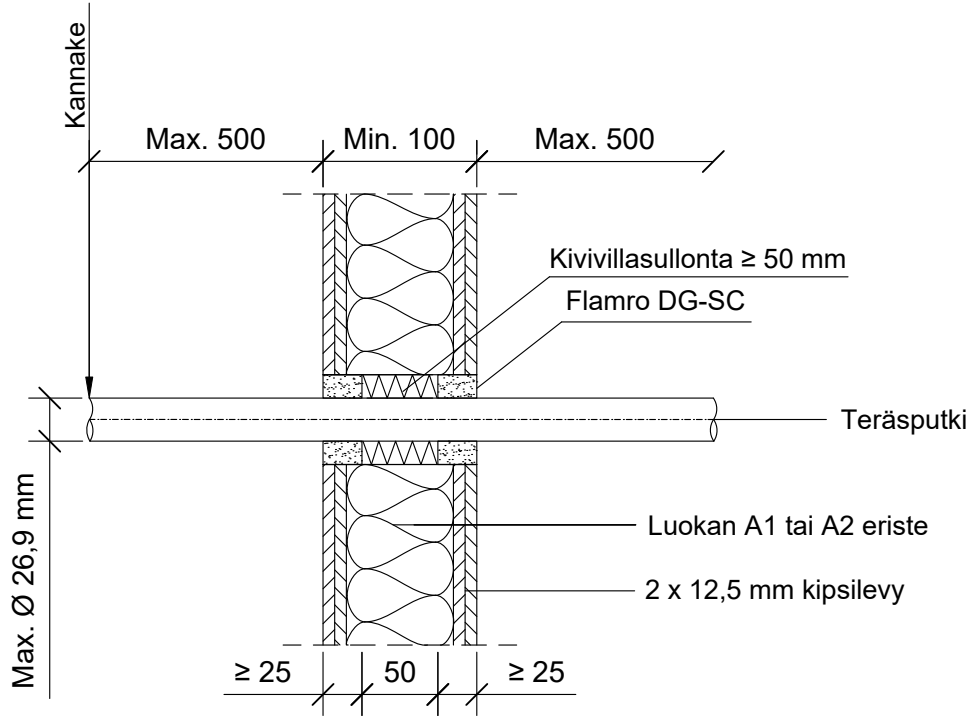

PIIRTÄJÄ

MKY

PALOKATKON PALOLUOKKA

EI90

KOHDE

SISÄLTÖ  
PUTKILÄPIVIENTI KIPSILEVYSEINÄSSÄ  
TERÄSPUTKI

MUUT HUOMIOT:

Hyväksyntä / Asiakirja	EN 13501-2, ETA-19/0704 - 2024-06-24
Aukon koko	Putken halkaisija + min. 20 mm / max. 100 mm
Palokatkomassa	Flamro DG-SC, molemmin puolin seinärakennetta min. 25 mm syvyydeltä.
Taustan täyttö	Kivivillasullonta 50 mm
Kannake	Max. 500 mm molemmin puolin seinärakennetta.
Putkityyppi	Teräsputki
Max. putki koko	Max. Ø 26,9 mm, seinämäpaksuus 2,6 mm.