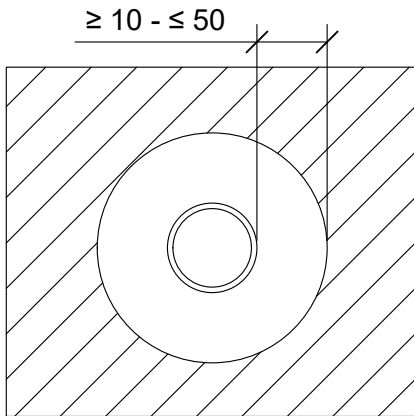

PIIRTÄJÄ

MKY

PALOKATKON PALOLUOKKA

EI90

KOHDE

SISÄLTÖ  
PUTKILÄPIVIENTI KIPSILEVYSEINÄSSÄ  
TERÄSPUTKI

MUUT HUOMIOT:

Hyväksyntä / Asiakirja	EN 13501-2, ETA-19/0704 - 2024-06-24
Aukon koko	Putken halkaisija + min. 20 mm / max. 100 mm
Palokatkomassa	Flamro DG-SC, molemmin puolin seinärakennetta min. 25 mm syvyydeltä.
Taustan täyttö	Kivivillasullonta 50 mm
Kannake	Max. 500 mm molemmin puolin seinärakennetta.
Putkityyppi	Teräsputki
Max. putki koko	Max. Ø 26,9 mm, seinämäpaksuus 2,6 mm.