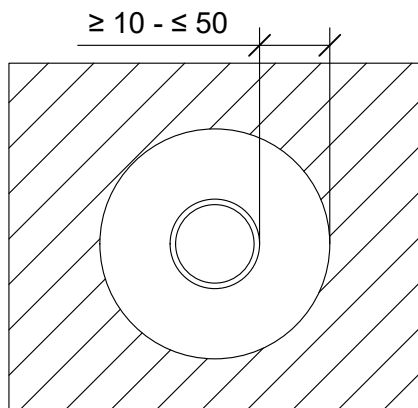

KOHDE

SISÄLTÖ
PUTKILÄPIVIENNI KIPSILEVYSEINÄSSÄ
MUOVIPUTKI

MUUT HUOMIOT:

Putkityyppi	Putki koko	Paloluokka
Friatec Friaphone	Max. Ø 110 mm	EI120
Pipelife Master 3		
Poloplast POLO-KAL 3S	Max. Ø 75 mm	EI60
	Max. Ø 110 mm	EI120
Poloplast POLO-KAL NG	Max. Ø 50 mm	
Poloplast POLO-KAL XS		
Geberit Silent PRO	Max. Ø 110 mm	EI90
Geberit Silent PP	Max. Ø 50 mm	EI120
Geberit Silent db20	Max. Ø 56 mm	
Rehau Raupiano Plus	Max. Ø 50 mm	EI90
Wawin AS+		
Wawin Sitech+		
PVC-U, PE, PP-H	Max. Ø 75 mm	EI90
	Max. Ø 110 mm	EI120
Silenta Premium	Max. Ø 58 mm	
Valsir Triplus	Max. Ø 50 mm	

Hyväksyntä / Asiakirja	EN 13501-2, ETA-19/0704 - 2024-06-24
Aukon koko	Putken halkaisija + min. 20 mm / max. 100 mm
Palokatkomassa	Flamro DG-SC, molemmin puolin seinärakennetta min. 25 mm syvyydeltä.
Taustan täyttö	Kivivillasullonta 50 mm
PE-äänieriste 5 mm	Kanssa tai ilman
Kannake	Max. 500 mm molemmin puolin seinärakennetta.
Putkityyppi	Muoviputki
Max. putki koko	Max. Ø 110 mm