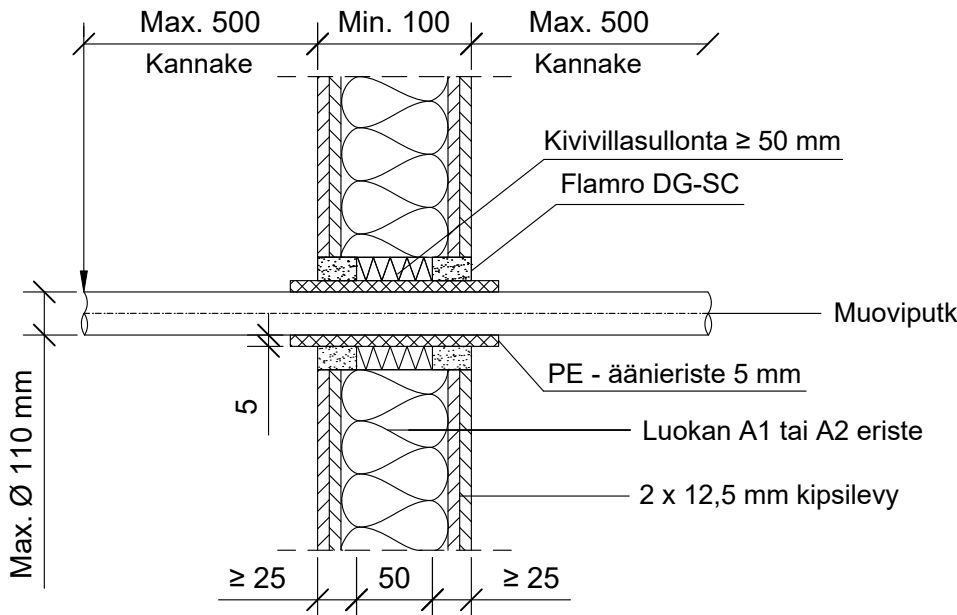

KOHDE

SISÄLTÖ
PUTKILÄPIVIENNI KIPSILEVYSEINÄSSÄ
MUOVIPUTKI

MUUT HUOMIOT:

Putkityyppi	Putki koko	Paloluokka
Friatec Friaphone	Max. Ø 110 mm	EI120
Pipelife Master 3		
Poloplast POLO-KAL 3S	Max. Ø 75 mm	EI60
	Max. Ø 110 mm	EI120
Poloplast POLO-KAL NG	Max. Ø 50 mm	
Poloplast POLO-KAL XS		
Geberit Silent PRO	Max. Ø 110 mm	EI90
Geberit Silent PP	Max. Ø 50 mm	EI120
Geberit Silent db20	Max. Ø 56 mm	
Rehau Raupiano Plus	Max. Ø 50 mm	EI90
Wawin AS+		
Wawin Sitech+		
PVC-U, PE, PP-H	Max. Ø 75 mm	EI90
	Max. Ø 110 mm	EI120
Silenta Premium	Max. Ø 58 mm	
Valsir Triplus	Max. Ø 50 mm	

Hyväksyntä / Asiakirja	EN 13501-2, ETA-19/0704 - 2024-06-24
Aukon koko	Putken halkaisija + min. 20 mm / max. 100 mm
Palokatkomassa	Flamro DG-SC, molemmin puolin seinärakennetta min. 25 mm syvyydeltä.
Taustan täyttö	Kivivillasullonta 50 mm
PE-äänieriste 5 mm	Kanssa tai ilman
Kannake	Max. 500 mm molemmin puolin seinärakennetta.
Putkityyppi	Muoviputki
Max. putki koko	Max. Ø 110 mm