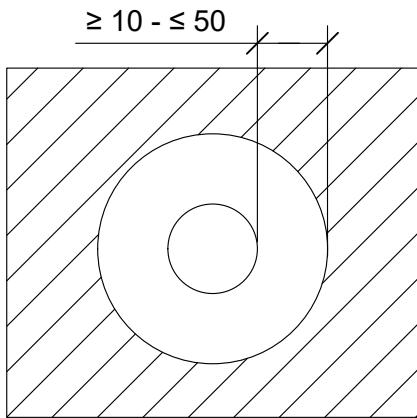

SC-SS1

19.08.2024

MKY

EI120

KOHDE

SISÄLTÖ
KAAPELILÄPIVIENTI KIPSILEVYSEINÄSSÄ

MUUT HUOMIOT:

Hyväksyntä / Asiakirja	EN 13501-2, ETA-19/0704 - 2024-06-24
Aukon koko	Kaapelin halkaisija + min. 20 mm / max. 100 mm
Palokatkomassa	Flamro DG-SC, molemmin puolin seinärakennetta min. 25 mm syvyydeltä.
Taustan täyttö	Kivivillasullonta min. 50 mm
Kannake	Max. 500 mm molemmin puolin seinärakennetta.
Max. kaapeli koko	Max. Ø 21 mm