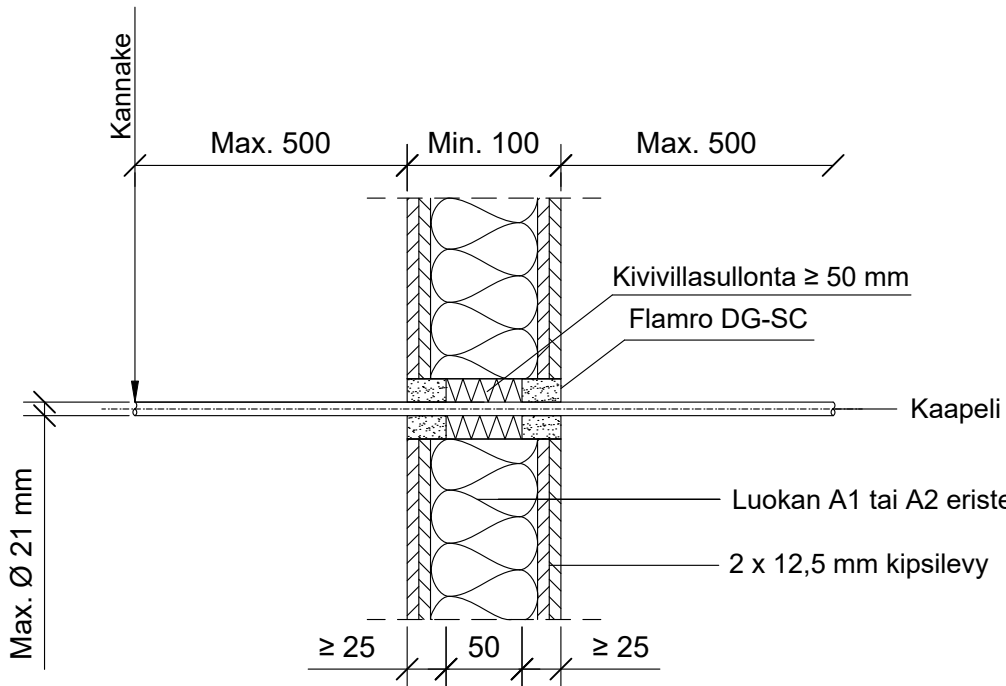

SC-SS1

19.08.2024

MKY

EI120

KOHDE

SISÄLTÖ
KAAPELILÄPIVIENTI KIPSILEVYSEINÄSSÄ

MUUT HUOMIOT:

Hyväksyntä / Asiakirja	EN 13501-2, ETA-19/0704 - 2024-06-24
Aukon koko	Kaapelin halkaisija + min. 20 mm / max. 100 mm
Palokatkomassa	Flamro DG-SC, molemmin puolin seinärakennetta min. 25 mm syvyydeltä.
Taustan täyttö	Kivivillasullonta min. 50 mm
Kannake	Max. 500 mm molemmin puolin seinärakennetta.
Max. kaapeli koko	Max. Ø 21 mm