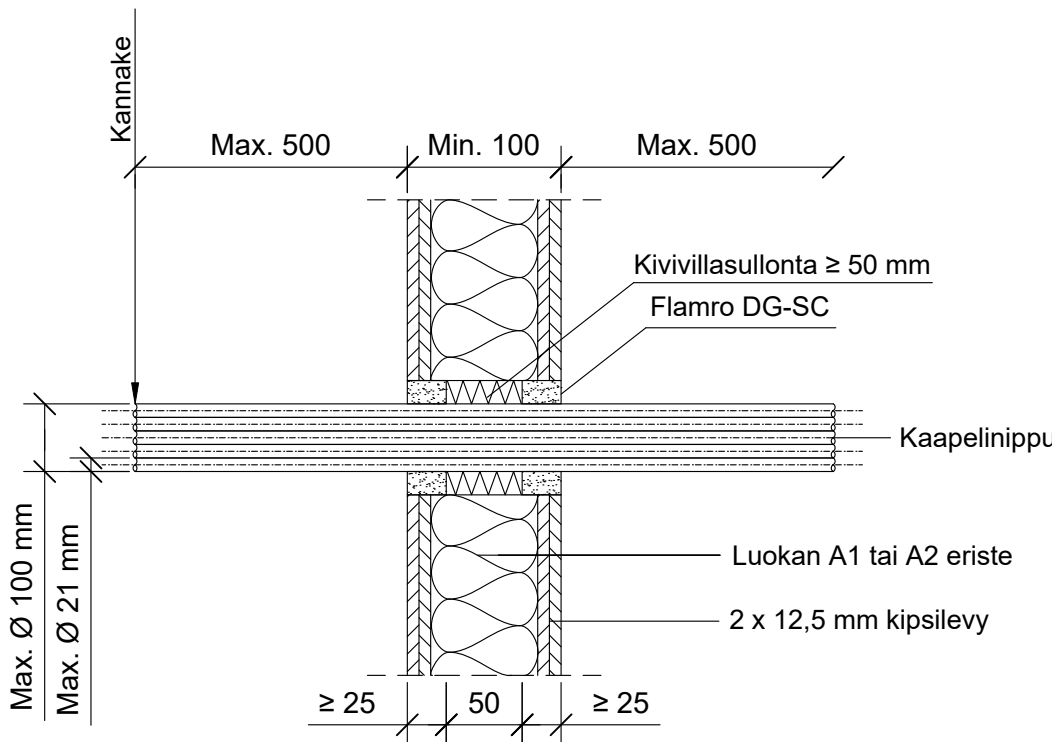

19.08.2024

MKY

EI120

SC-SS2

KOHDE

SISÄLTÖ
KAAPELILÄPIVIEN TI KIPSILEVYSEINÄSSÄ
KAAPELINIPPU

MUUT HUOMIOT:

Hyväksyntä / Asiakirja	EN 13501-2, ETA-19/0704 - 2024-06-24
Aukon koko	Kaaelinipun halkaisija + min. 20 mm / max. 100 mm
Palokatkomassa	Flamro DG-SC, molemmin puolin seinärakennetta min. 25 mm syvyydeltä.
Taustan täyttö	Kivivillasullonta 50 mm
Kannake	Max. 500 mm molemmin puolin seinärakennetta.
Max. kaaelinippu koko	Max. \varnothing 100 mm, kaapeli Max. \varnothing 21 mm