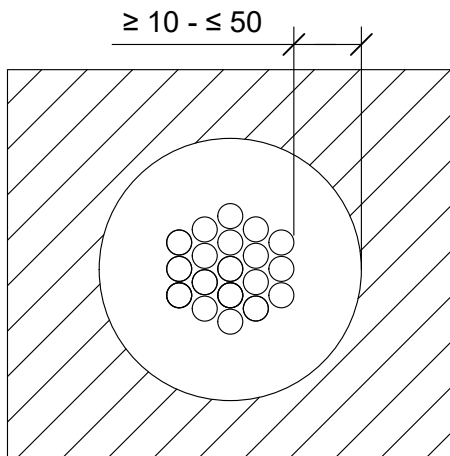

19.08.2024

MKY

EI120

SC-SS2

KOHDE

SISÄLTÖ
KAAPELILÄPIVIEN TI KIPSILEVYSEINÄSSÄ
KAAPELINIPPU

MUUT HUOMIOT:

Hyväksyntä / Asiakirja	EN 13501-2, ETA-19/0704 - 2024-06-24
Aukon koko	Kaaelinipun halkaisija + min. 20 mm / max. 100 mm
Palokatkomassa	Flamro DG-SC, molemmin puolin seinärakennetta min. 25 mm syvyydeltä.
Taustan täyttö	Kivivillasullonta 50 mm
Kannake	Max. 500 mm molemmin puolin seinärakennetta.
Max. kaaelinippu koko	Max. \varnothing 100 mm, kaapeli Max. \varnothing 21 mm