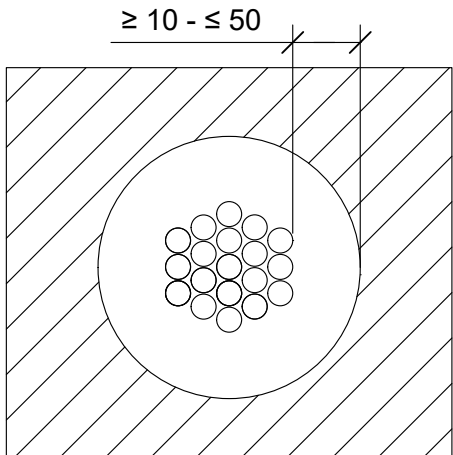

19.08.2024

MKY

EI90

SC-SS3

KOHDE

SISÄLTÖ
KAAPELILÄPIVIENTI KIPSILEVYSEINÄSSÄ
KAAPELINIPPU

MUUT HUOMIOT:

Hyväksyntä / Asiakirja	EN 13501-2, ETA-19/0704 - 2024-06-24
Aukon koko	Kaaelinipun halkaisija + min. 20 mm / max. 100 mm
Palokatkomassa	Flamro DG-SC, molemmin puolin seinärakennetta min. 25 mm syvyydeltä.
Taustan täyttö	Kivivillasullonta 50 mm
Kannake	Max. 500 mm molemmin puolin seinärakennetta.
Max. kaaelinippu koko	Max. Ø 180 mm, kaapeli Max. Ø 21 mm