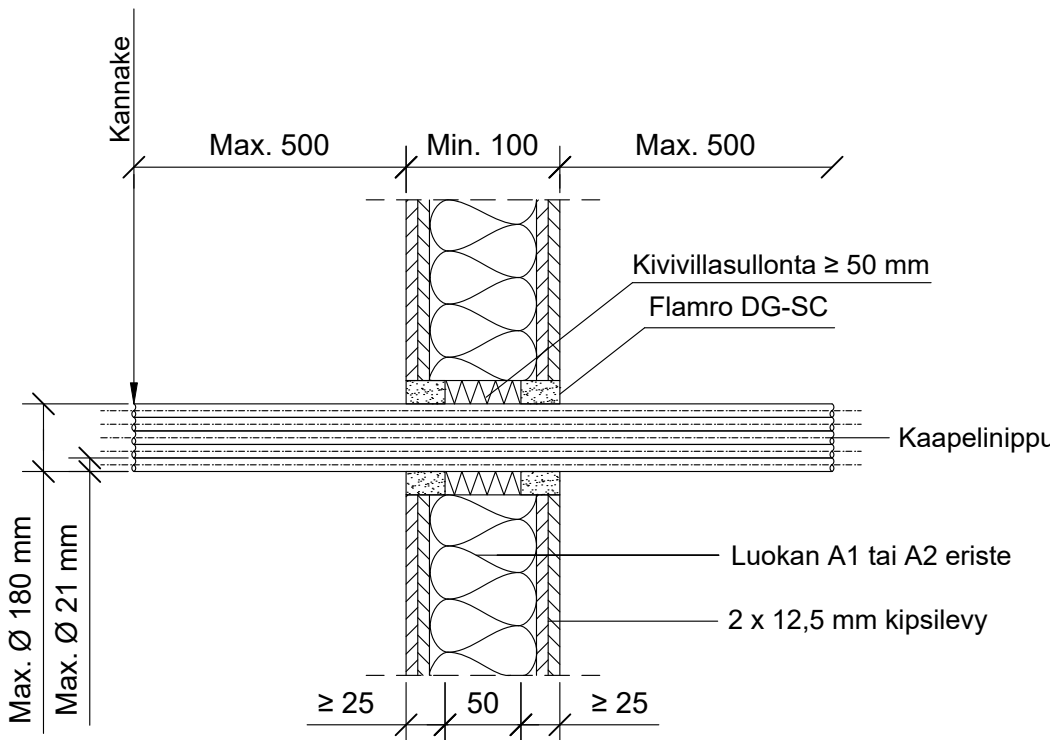

19.08.2024

MKY

EI90

SC-SS3

KOHDE

SISÄLTÖ
KAAPELILÄPIVIENTI KIPSILEVYSEINÄSSÄ
KAAPELINIPPU

MUUT HUOMIOT:

Hyväksyntä / Asiakirja	EN 13501-2, ETA-19/0704 - 2024-06-24
Aukon koko	Kaaelinipun halkaisija + min. 20 mm / max. 100 mm
Palokatkomassa	Flamro DG-SC, molemmin puolin seinärakennetta min. 25 mm syvyydeltä.
Taustan täyttö	Kivivillasullonta 50 mm
Kannake	Max. 500 mm molemmin puolin seinärakennetta.
Max. kaaelinippu koko	Max. Ø 180 mm, kaapeli Max. Ø 21 mm