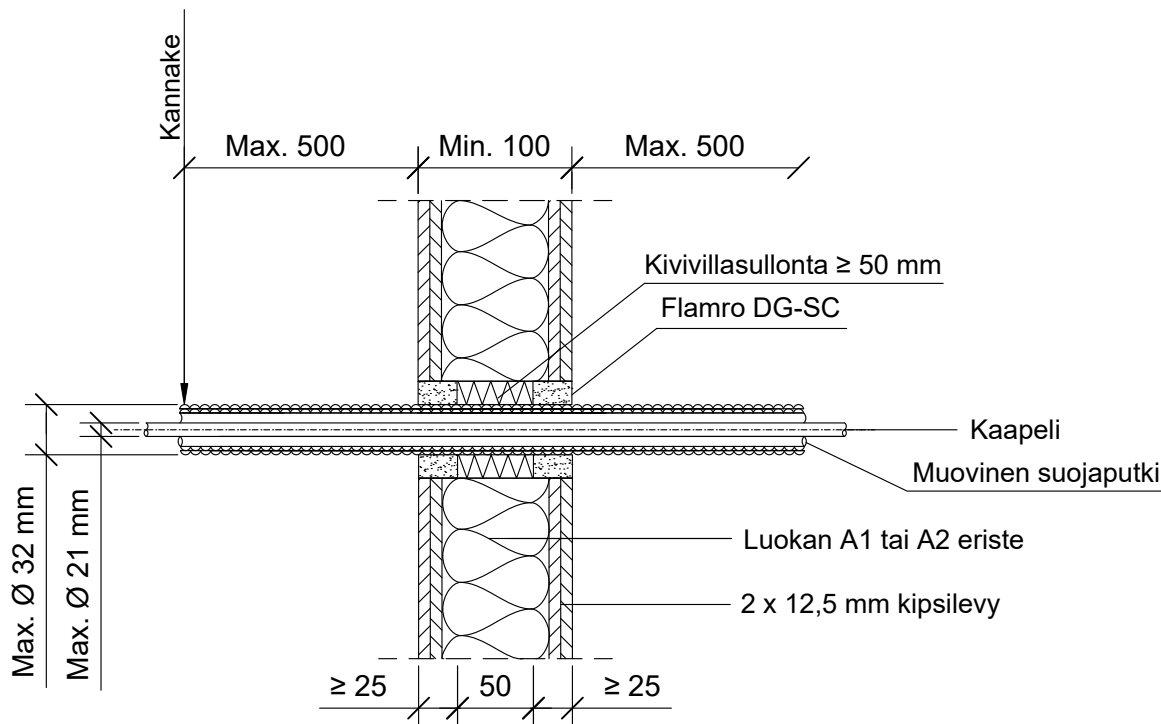

PALOKATKON PALOLUOKKA
EI120

KOHDE

SISÄLTÖ
KAAPELILÄPIVIEN TI KIPSILEVYSEINÄSSÄ
MUOVINEN SUOJAPUTKI

MUUT HUOMIOT:

Hyväksyntä / Asiakirja	EN 13501-2, ETA-19/0704 - 2024-06-24
Aukon koko	Suojaputken halkaisija + min. 20 mm / max. 100 mm
Palokatkomassa	Flamro DG-SC, molemmin puolin seinärakennetta min. 25 mm syvyydeltä.
Taustan täyttö	Kivivillasullonta 50 mm
Kannake	Max. 500 mm molemmin puolin seinärakennetta.
Max. suojaputki koko	Suojaputki max. Ø 32 mm, kaapeli max. Ø 21 mm