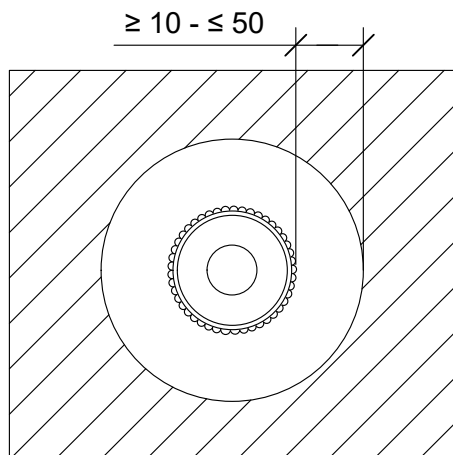

PALOKATKON PALOLUOKKA
EI120

KOHDE

SISÄLTÖ
KAAPELILÄPIVIEN TI KIPSILEVYSEINÄSSÄ
MUOVINEN SUOJAPUTKI

MUUT HUOMIOT:

Hyväksyntä / Asiakirja	EN 13501-2, ETA-19/0704 - 2024-06-24
Aukon koko	Suojaputken halkaisija + min. 20 mm / max. 100 mm
Palokatkomassa	Flamro DG-SC, molemmin puolin seinärakennetta min. 25 mm syvyydeltä.
Taustan täyttö	Kivivillasullonta 50 mm
Kannake	Max. 500 mm molemmin puolin seinärakennetta.
Max. suojaputki koko	Suojaputki max. Ø 32 mm, kaapeli max. Ø 21 mm