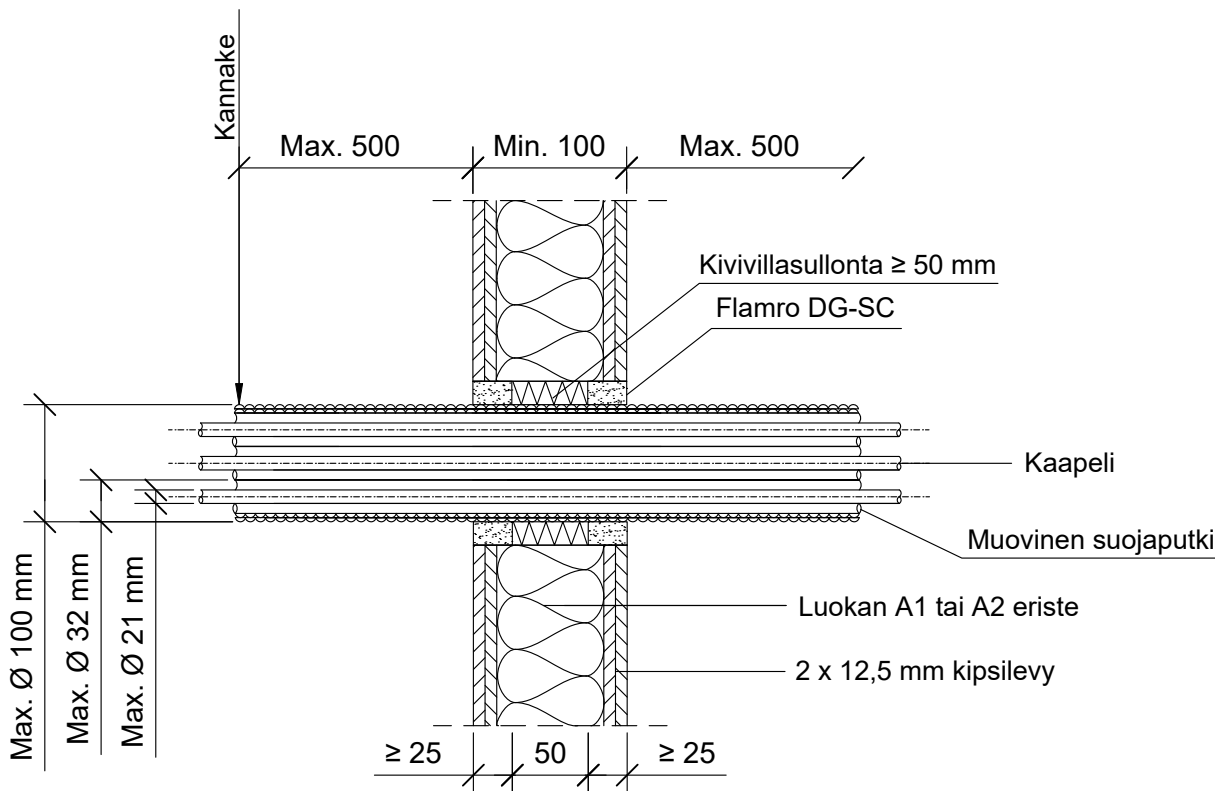

PALOKATKON PALOLUOKKA  
EI60

KOHDE

SISÄLTÖ  
KAAPELILÄPIVIENTI KIPSILEVYSEINÄSSÄ  
MUOVISET SUOJAPUTKET NIPUSSA

MUUT HUOMIOT:

Hyväksyntä / Asiakirja	EN 13501-2, ETA-19/0704 - 2024-06-24
Aukon koko	Suojaputkinipun halkaisija + min. 20 mm / max. 100 mm
Palokatkomassa	Flamro DG-SC, molemmin puolin seinärakennetta min. 25 mm syvyydeltä.
Taustan täyttö	Kivivillasullonta 50 mm
Kannake	Max. 500 mm molemmin puolin seinärakennetta.
Max. suojaputkinippu koko	Max. Ø 100 mm, Suojaputki max. Ø 32 mm, kaapeli max. Ø 21 mm