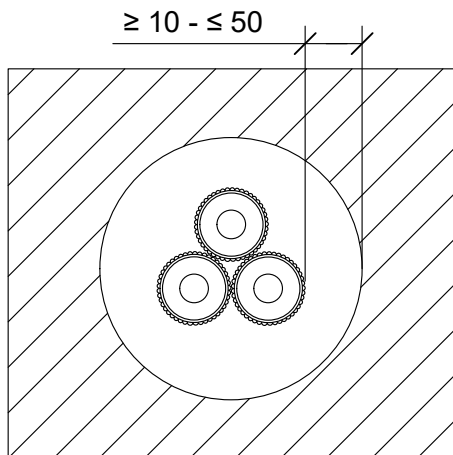

PALOKATKON PALOLUOKKA  
EI60

KOHDE

SISÄLTÖ  
KAAPELILÄPIVIENTI KIPSILEVYSEINÄSSÄ  
MUOVISET SUOJAPUTKET NIPUSSA

MUUT HUOMIOT:

Hyväksyntä / Asiakirja	EN 13501-2, ETA-19/0704 - 2024-06-24
Aukon koko	Suojaputkinipun halkaisija + min. 20 mm / max. 100 mm
Palokatkomassa	Flamro DG-SC, molemmin puolin seinärakennetta min. 25 mm syvyydeltä.
Taustan täyttö	Kivivillasullonta 50 mm
Kannake	Max. 500 mm molemmin puolin seinärakennetta.
Max. suojaputkinippu koko	Max. Ø 100 mm, Suojaputki max. Ø 32 mm, kaapeli max. Ø 21 mm