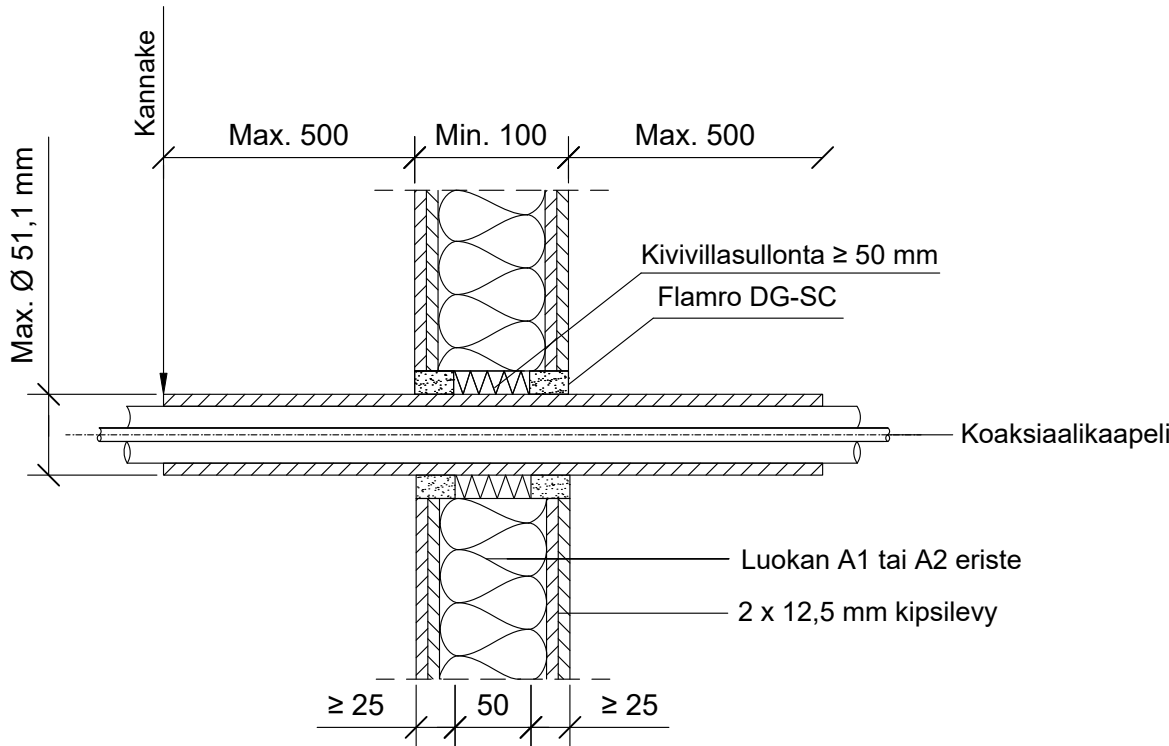

KOHDE

SISÄLTÖ
KAAPELILÄPIVIENTI KIPSILEVYSEINÄSSÄ
KOAKSIAALIKAAPELI

MUUT HUOMIOT:

≥ 10 - ≤ 50

Kaapelityyppi	Putki koko	Paloluokka
RFS CELLFLEX LCF	Max. Ø 50,3 mm	EI120
RFS RADIAFLEX RLK	Max. Ø 48,2 mm	EI120
CommScope HELIAX AVA	Max. Ø 51,1 mm	EI120

Hyväksyntä / Asiakirja	EN 13501-2, ETA-19/0704 - 2024-06-24
Aukon koko	Kaapelin halkaisija + min. 20 mm / max. 100 mm
Palokatkomassa	Flamro DG-SC, molemmin puolin seinärakennetta min. 25 mm syvyydeltä.
Taustan täyttö	Kivivillasullonta 50 mm
Kannake	Max. 500 mm molemmin puolin seinärakennetta.