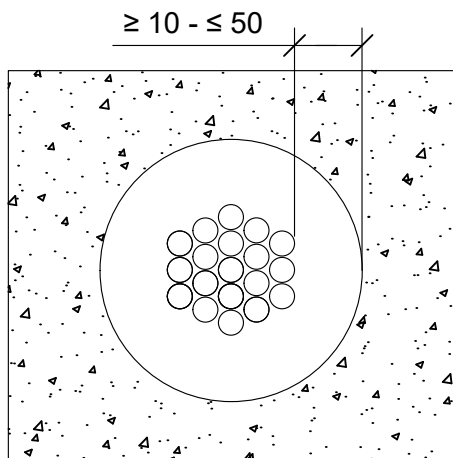

SC-SS9

19.08.2024

MKY

EI90

KOHDE

SISÄLTÖ  
KAAPELILÄPIVIENTI BETONISEINÄSSÄ  
KAAPELINIPPU

MUUT HUOMIOT:

Hyväksyntä / Asiakirja	EN 13501-2, ETA-19/0704 - 2024-06-24
Aukon koko	Kaaelinipun halkaisija + min. 20 mm / max. 100 mm
Palokatkomassa	Flamro DG-SC, molemmin puolin seinärakennetta min. 25 mm syvyydeltä.
Taustan täyttö	Kivivillasullonta 50 mm
Kannake	Max. 500 mm molemmin puolin seinärakennetta.
Max. kaaelinippu koko	Max. $\varnothing$ 180 mm, kaaapeli Max. $\varnothing$ 21 mm