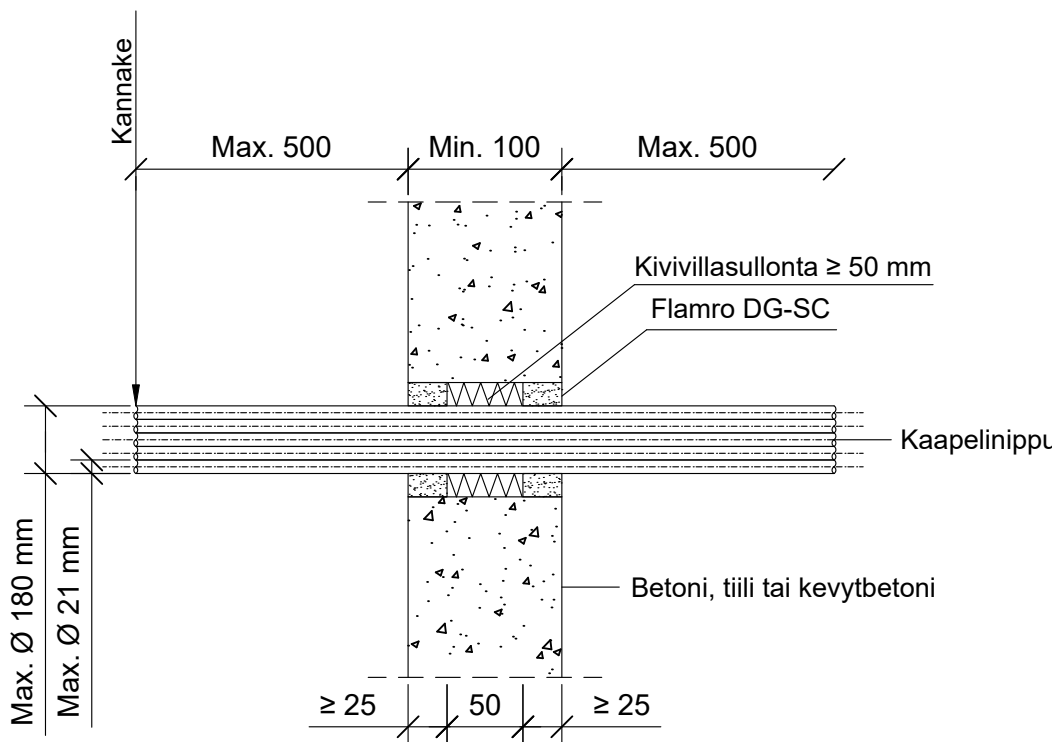

SC-SS9

19.08.2024

MKY

EI90

KOHDE

SISÄLTÖ  
KAAPELILÄPIVIENTI BETONISEINÄSSÄ  
KAAPELINIPPU

MUUT HUOMIOT:

Hyväksyntä / Asiakirja	EN 13501-2, ETA-19/0704 - 2024-06-24
Aukon koko	Kaaelinipun halkaisija + min. 20 mm / max. 100 mm
Palokatkomassa	Flamro DG-SC, molemmin puolin seinärakennetta min. 25 mm syvyydeltä.
Taustan täyttö	Kivivillasullonta 50 mm
Kannake	Max. 500 mm molemmin puolin seinärakennetta.
Max. kaaelinippu koko	Max. $\varnothing$ 180 mm, kaaapeli Max. $\varnothing$ 21 mm