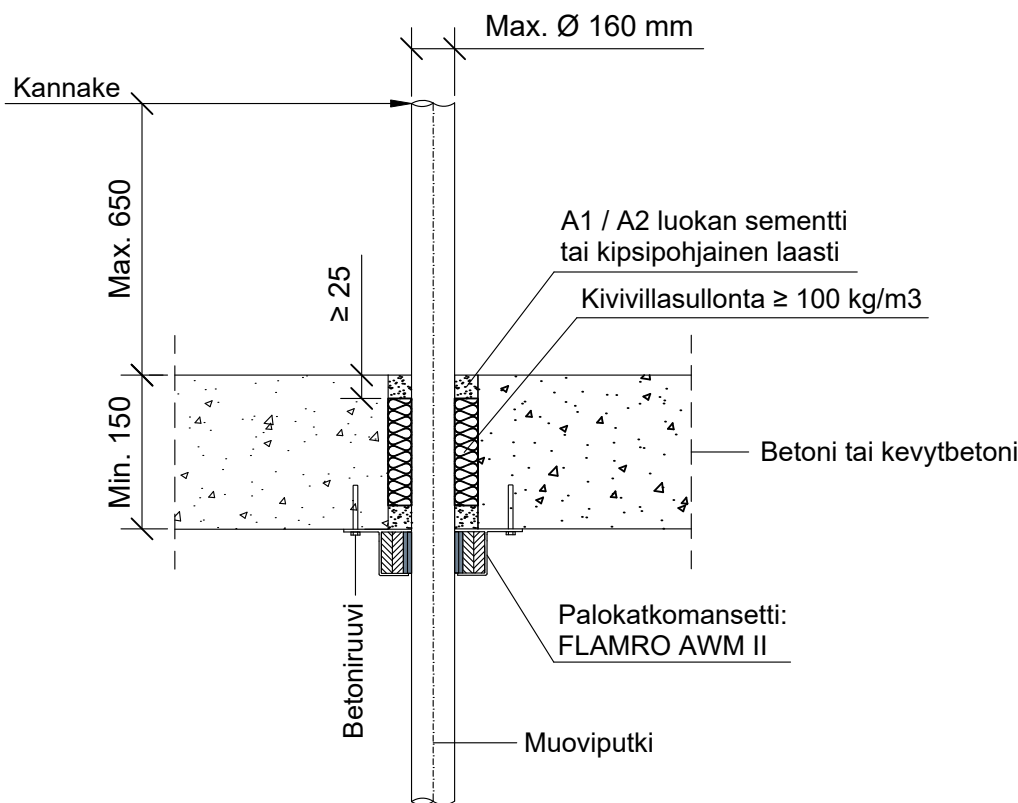

MKY

PALOKATKON PALOLUOKKA

EI60 EI90 EI120

AWM-PL2

KOHDE

SISÄLTÖ
PUTKILÄPIVIENTI BETONI VÄLIPOHJASSA (Osa 1/2)
MUOVIPUTKET

MUUT HUOMIOT:

Hyväksyntä / Asiakirja	ETA 17/0753
Max. aukon koko	Putken halkaisija + max. 40 mm. Putken aukon välinen rako max. 20 mm.
Aukon täyttö / tiivistys	A1 / A2 luokan sementti tai kipsipohjainen laasti, molemmin puolin rakennetta min. 25 mm.
Taustan täyttö	Kivivillasullonta min. 100 kg/m3.
Palokatkomansetti	FLAMRO AWM II
Kannake	Max. 650 mm yläpuolella välipohjarakennetta.

MKY

PALOKATKON PALOLUOKKA

EI60 EI90 EI120

AWM-PL2

KOHDE

SISÄLTÖ
PUTKILÄPIVIENTI BETONI VÄLIPOHJASSA (Osa 1/2)
MUOVIPUTKET
TAULUKOT

MUUT HUOMIOT:

Putkityyppi	Max. koko	Seinämän paksuus	Pe-vaahtoeriste	Paloluokka
POLO-KAL 3S	Ø 75 - 110 mm	3.8 - 4.8 mm	-	EI90
POLO-KAL NG	Ø 40 - 160 mm	1.8 - 4.9 mm	paksuus 5,0 mm	EI60
	Ø 90 - 160 mm	3.0 - 4.9 mm		EI90
POLO-KAL XS	Ø 40 - 160 mm	1.8 - 4.9 mm		EI60
	Ø 90 - 160 mm	3.0 - 4.9 mm		EI90
Geberit Silent PP	Ø 40 - 110 mm	2.0 - 3.6 mm		EI90
	Ø 40 - 160 mm	2.0 - 5.2 mm		paksuus 5,0 mm
	Ø 50 - 160 mm	1.8 - 4.9 mm	paksuus 4,0 mm	EI120
Geberit Silent Pro	Ø 50 - 160 mm	2.6 - 5.6 mm	paksuus 5,0 mm	
GF Silenta Premium	Ø 58 - 160 mm	4.0 - 5.3 mm	paksuus 4,0 mm	
Wavin SiTech	Ø 110 mm	3.4 mm		
Rehau Raupiano Plus	Ø 110 mm	2.7 mm		
CONEL DRAIN	Ø 40 - 110 mm	1.8 - 2.7 mm	paksuus 5,0 mm	EI60
	Ø 50 - 110 mm	1.8 - 2.7 mm	paksuus 4,0 mm	EI120
	Ø 75 - 110 mm	1.9 - 2.7 mm	paksuus 5,0 mm	EI90
Rehau Raupiano Light	Ø 40 - 110 mm	1.8 - 2.7 mm		EI60
	Ø 75 - 110 mm	1.9 - 2.7 mm	EI90	
Wavin SiTECH+	Ø 32 - 75 mm	4.9 - 18.2 mm	paksuus 4,0 mm	EI120
	Ø 32, 75 - 160 mm	1.8, 2.6 - 5.0 mm	paksuus 5,0 mm	EI90
	Ø 58 - 110 mm	4.1 - 5.3 mm		EI60
	Ø 50 - 160 mm	1.8 - 4.9 mm	paksuus 4,0 mm	EI120
Valsir Triplus	Ø 32 - 50 mm	1.8 mm	paksuus 5,0 mm	EI90