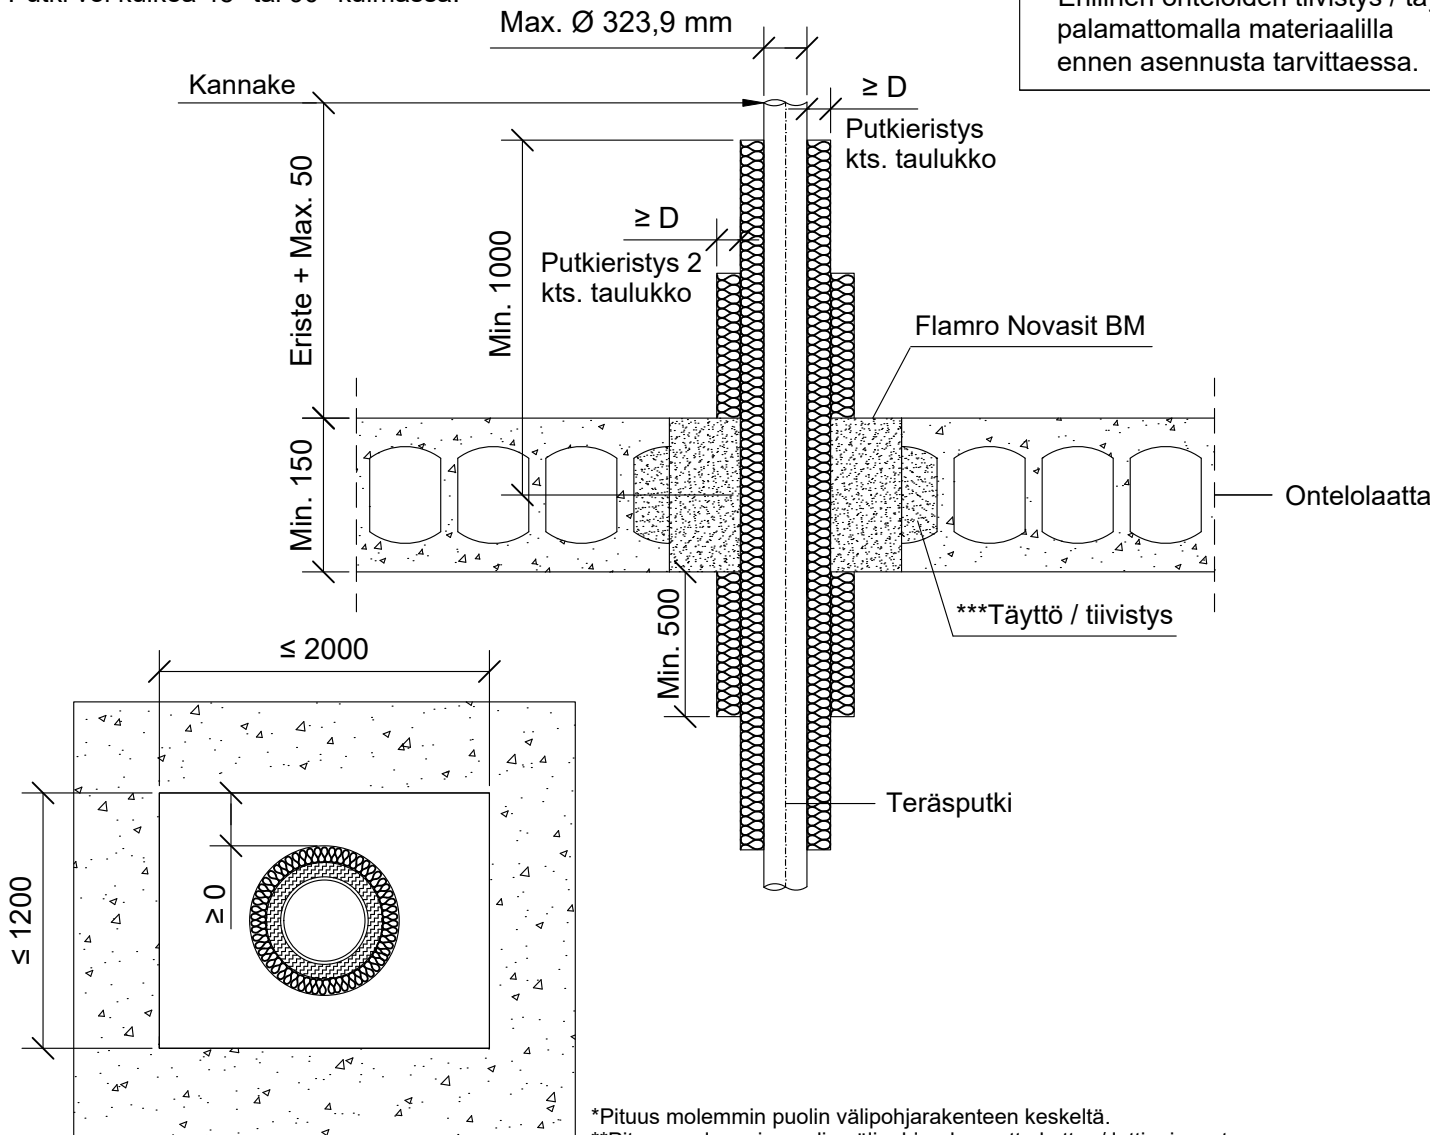

PIIRTÄJÄ

MKY

PALOKATKON PALOLUOKKA

EI90 EI120

KOHDE

SISÄLTÖ  
PUTKILÄPIVIEN TIIVISTYS ONTELOLAATTA VÄLIPOHJASSA  
TERÄS, RUOSTUMATON TERÄS, VALURAUTA TAI KUPARIPUTKI

MUUT HUOMIOT:

Putki voi kulkea 45° tai 90° kulmassa.

\*\*\*Erillinen onteloiden tiivistys / täyttö palamattomalla materiaalilla ennen asennusta tarvittaessa.

\*Pituus molemmin puolin välipohjarakenteen keskeltä.

\*\*Pituus molemmin puolin välipohjarakennetta katto- / lattiapinnasta.