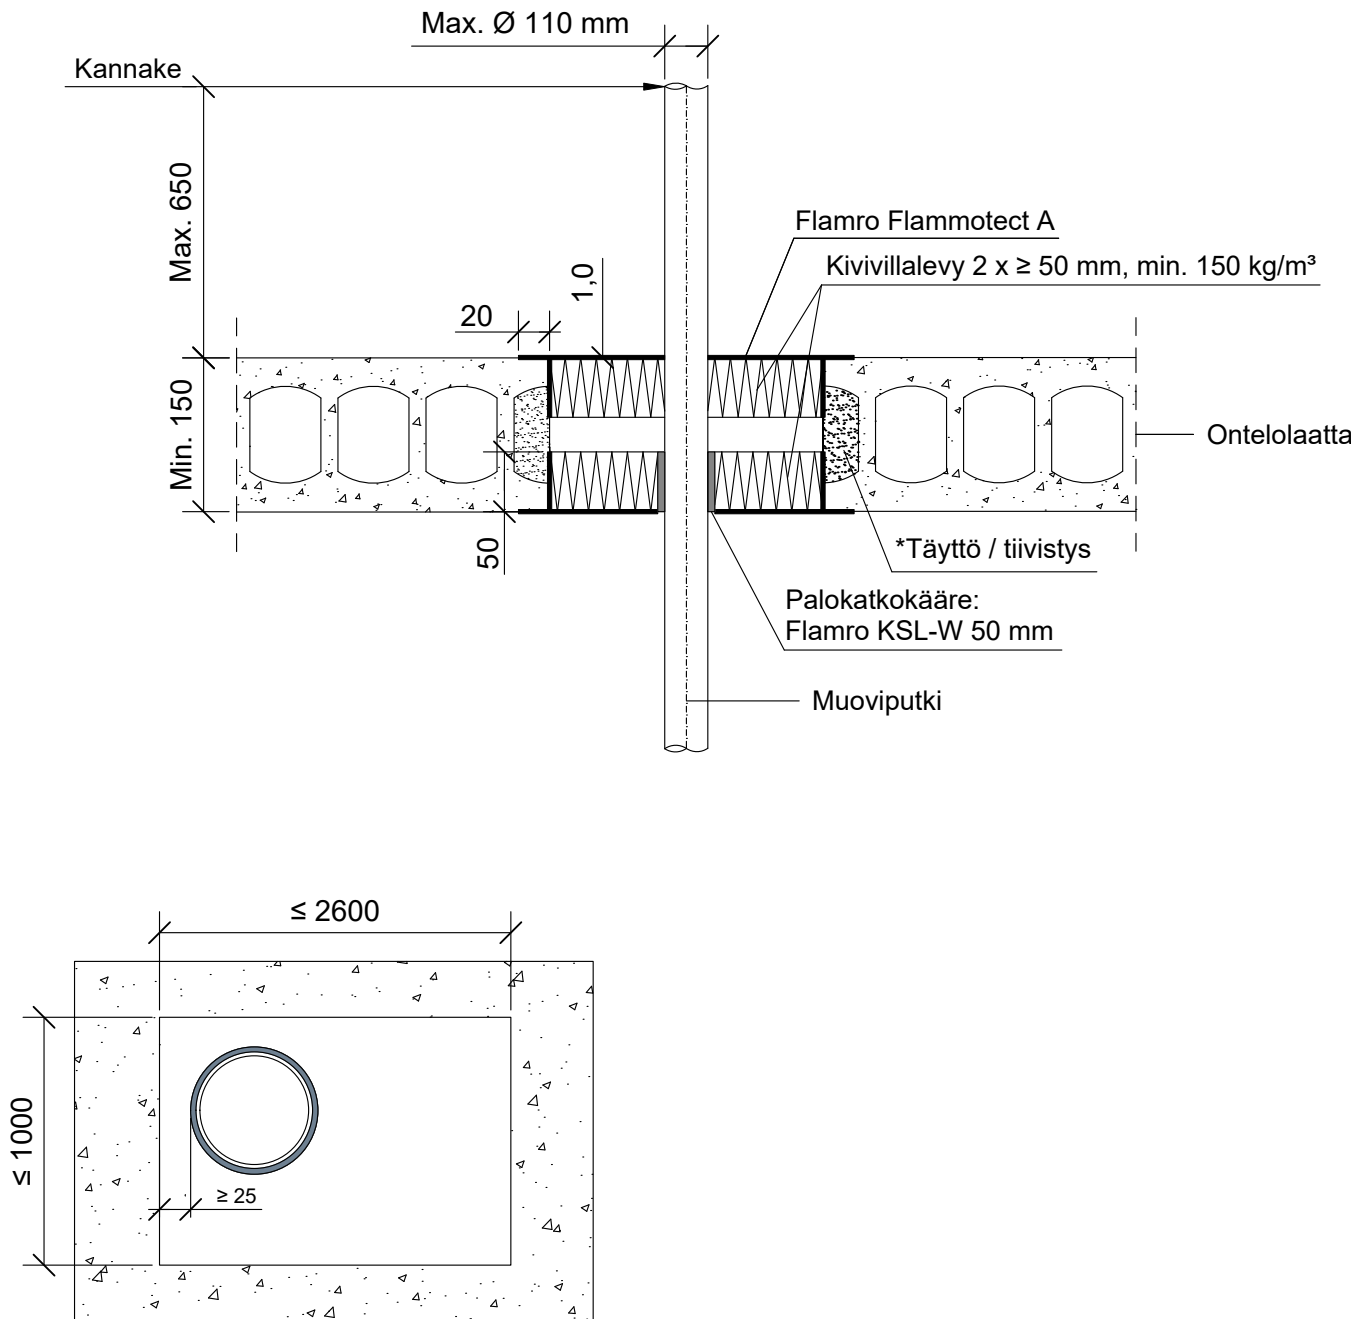

MKY

PALOKATKON PALOLUOKKA

EI90 EI120

FLA-2x50-PL9

KOHDE

SISÄLTÖ

PUTKILÄPIVENTI ONTELOLAATTA VÄLIPOHJASSA (Osa 1/2)
MUOVIPUTKI

MUUT HUOMIOT:

*Erillinen onteloiden tiivistys / täyttö
palamattomalla materiaalilla
ennen asennusta tarvittaessa.

Hyväksyntä / Asiakirja	ETAG 026-2, EN 13501-2, ETA 22/0052, ETA 18/0885
Max. aukon koko	1000 x 2600 mm / ei määritetty x 800 mm
Palokatkonoinnoite / -kitti	Flamro Flammotect A, kivivillalevyn pinnassa paksuus $\geq 1,0$ mm.
Palokatkokääre	Flamro KSL-W 50 mm, alapuolelle välipohjarakennetta. Rautalankakiinnitys.
Kivivillalevy	Kivivillalevy ≥ 50 mm, tiheys min. 150 kg/m^3 . Asennetaan Flammotect A:lla molemmin puolin välipohjarakennetta. Tyhjien välien täyttö sullontavillalla.
Kannake	Max. 650 mm yläpuolella välipohjarakennetta.
Tekniikan täyttöaste	Max. 60% aukon pinta-alasta

Muoviputki		Palokatkokääre: Flamro KSL-W				
Putkityyppi	Max. koko	Pituus	Kierrokset	Sisäpuolella	Ulkopuolella	Paloluokka
PVC, PE, PP, ABS, SAN+PVC	Ø 50 mm	50 mm	2	50 mm	0 mm	EI120
	Ø 110 mm		4			
Geberit Silent PP	Ø 50 mm		2			
	Ø 110 mm		4			
Geberit Silent PRO	Ø 75 mm		2			
	Ø 110 mm		4			
Geberit Silent-db20	Ø 56 mm		2			
	Ø 110 mm		4			
KE KELIT PHONEX AS	Ø 56 mm		2			
	Ø 110 mm		4			
Pipelife MASTER 3	Ø 50 mm		2			
	Ø 110 mm		4			
POLO-KAL NG & XS	Ø 50 mm		2			
	Ø 110 mm		4			
REHAU RAUPINO PLUS	Ø 110 mm		4			
REHAU RAUPINO LIGHT	Ø 50 mm		2			
	Ø 110 mm		4			
REHAU RAUPINO RAUSILENTO	Ø 50 mm		2			
	Ø 110 mm		4			
Wavin SiTech+	Ø 50 mm		2			
	Ø 110 mm	4				
Hakan / GF Silenta Premium	Ø 58 mm	2				EI90
	Ø 110 mm	4				EI120