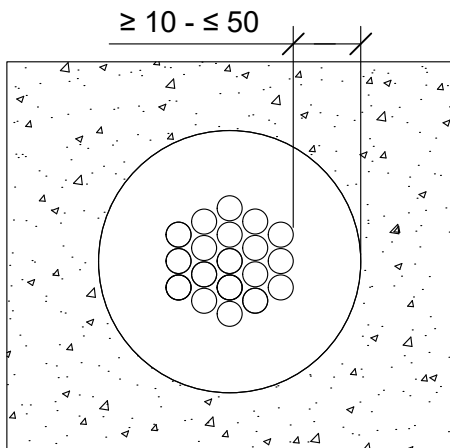

SC-SL8

19.08.2024

MKY

EI120

KOHDE

SISÄLTÖ
KAAPELILÄPIVIENTI ONTELOLAATTA VÄLIPOHJASSA
KAAPELINIPPU

MUUT HUOMIOT:

*Erillinen onteloiden tiivistys / täyttö
palamattomalla materiaalilla
ennen asennusta tarvittaessa.