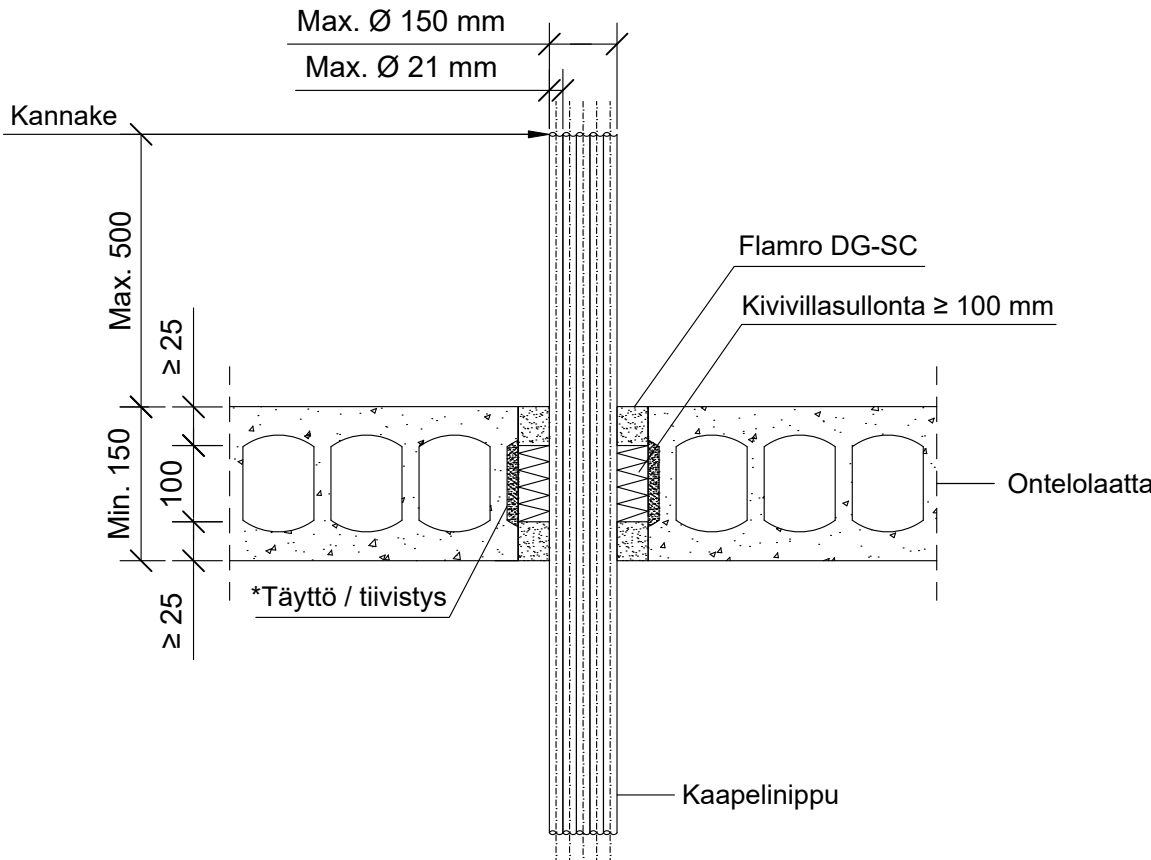

SC-SL8

19.08.2024

MKY

EI120

KOHDE

SISÄLTÖ
KAAPELILÄPIVIENTI ONTELOLAATTA VÄLIPOHJASSA
KAAPELINIPPU

MUUT HUOMIOT:

*Erillinen onteloiden tiivistys / täyttö
palamattomalla materiaalilla
ennen asennusta tarvittaessa.

Hyväksyntä / Asiakirja	EN 13501-2, ETA-19/0704 - 2024-06-24
Aukon koko	Kaaelinipun halkaisija + min. 20 mm / max. 100 mm
Palokatkomassa	Flamro DG-SC, molemmin puolin seinärakennetta min. 25 mm syvyydeltä.
Taustan täyttö	Kivivillasullonta 100 mm
Max. kaaelinippu koko	Max. Ø 150 mm, kaapeli Ø 21 mm
Kannake	Max. 500 mm yläpuolella välipohjarakennetta.